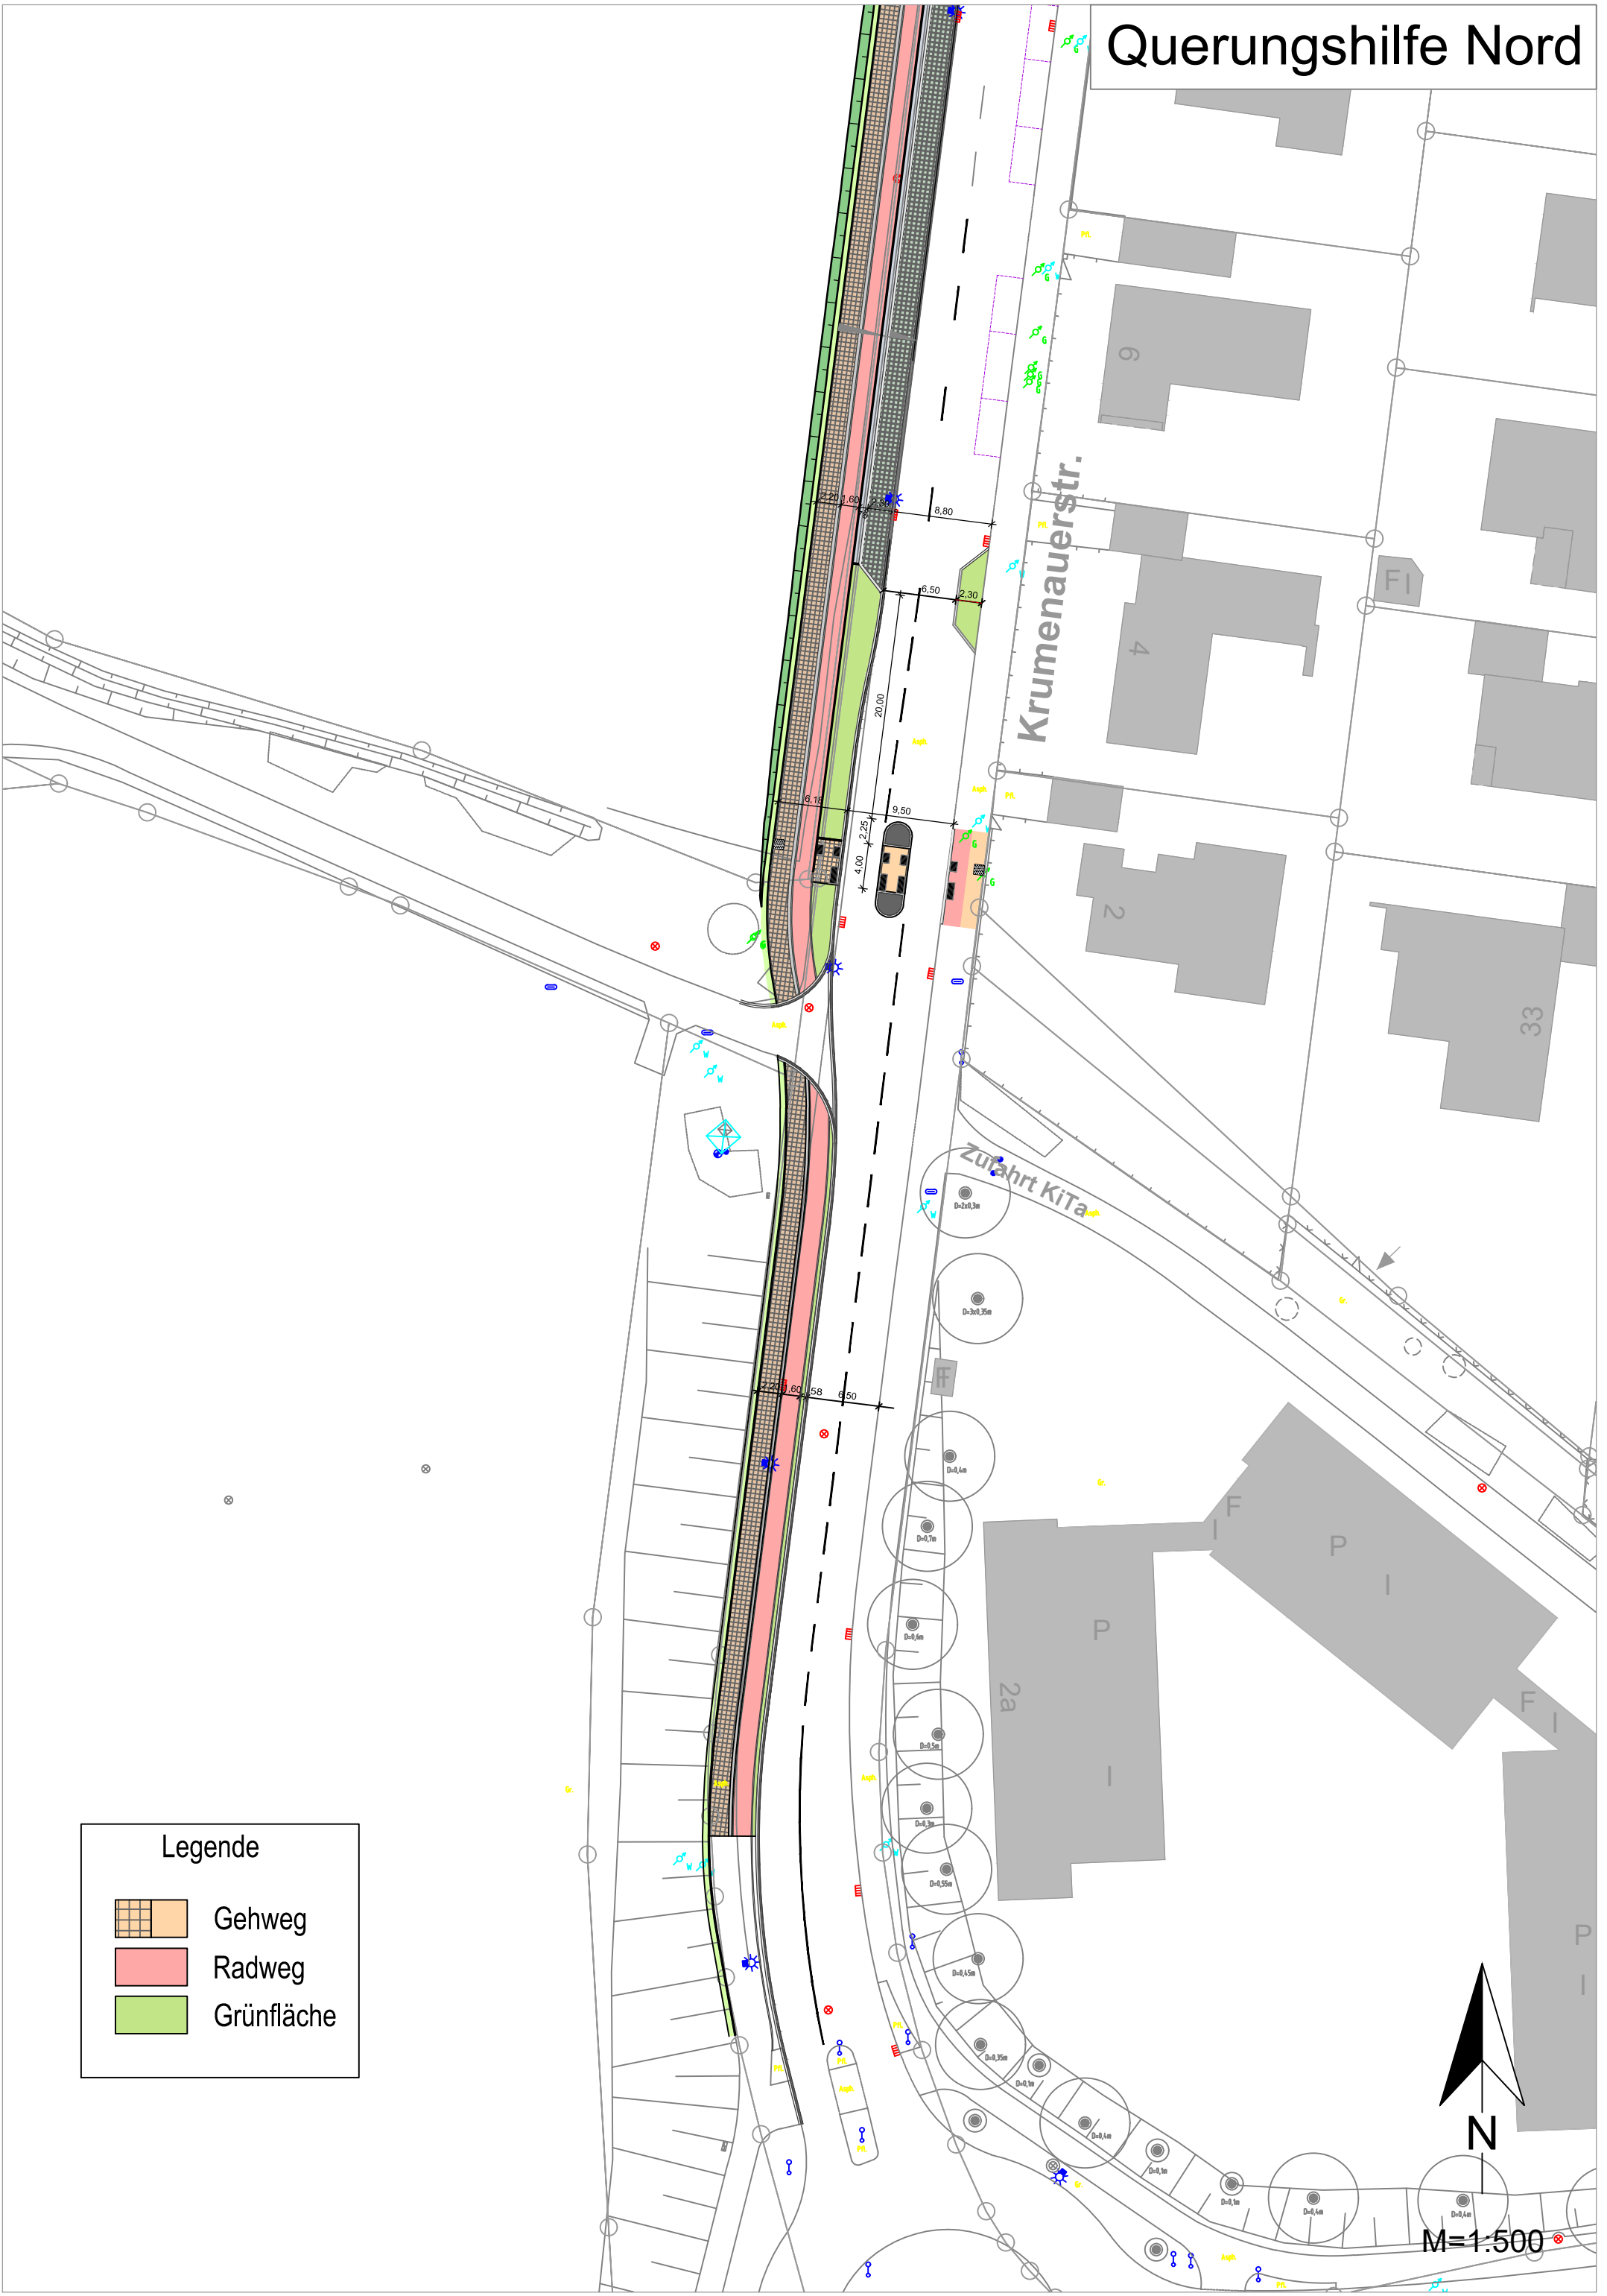

Querungshilfe Nord

Legende

	Gehweg
	Radweg
	Grünfläche

N

M=1:500