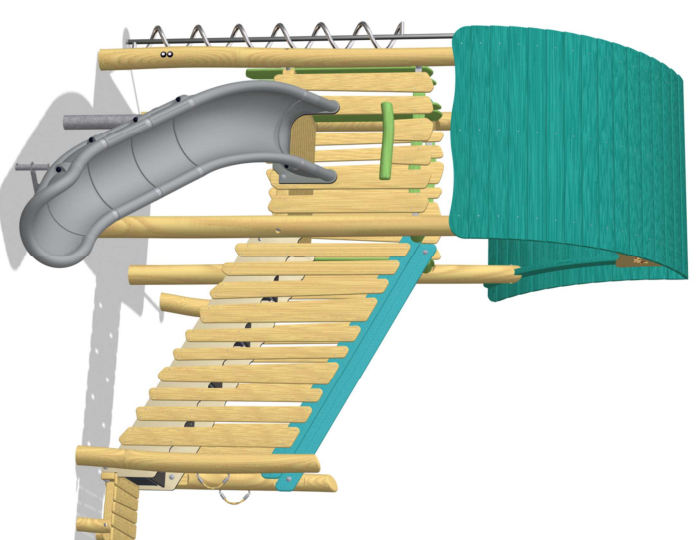

11 St. Klein-kronige Zierbäume,
Hst 16/18 (z.B. Japankirsche)

Hecke/ Strauchgruppe,
Pflanzabstand 1 m, ca. 50 m²

Rasen/ Wiese, ca. 170 m²

Holzhackschnittel, ca. 110 m²

Eingangsbereich
mit Stauden

Belag aus hellem und
anthrazitfarbenem
Betonpflaster 20/20, ca. 85 m² (davon ca. 10 m² dunkel)

2 St. Sitzbänke + 1. St. Abfallkorb

Spiel- und Sitzblöcke

2 St. je 2 m Länge
2 St. je 3 m Länge

2 St. Absperrpoller

Spielturm mit Spiralsrutsche, Fa. Kompan

Schaukelkombination (P-frosten Türkis), Fa. Eibe