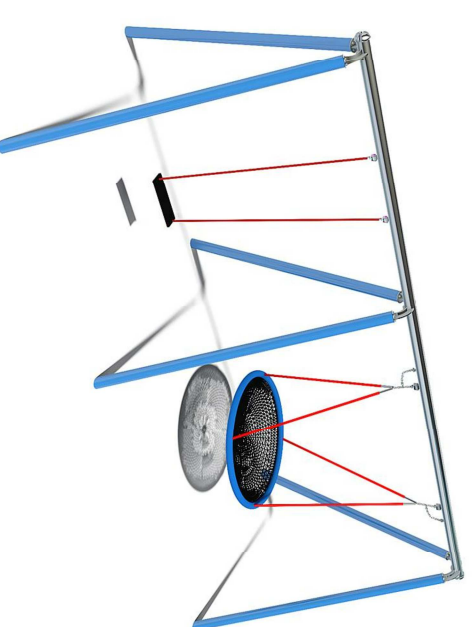

2 St. Sitzbänke + 1. St. Abfallkorb

Spiel- und Sitzblöcke

2 St. je 2 m Länge
2 St. je 3 m Länge

2 St. Absperrpoller

Spielturm mit Spiralsrutsche, Fa. Kompan

Schaukelkombination (P-frosten Türkis), Fa. Eibe

August 2017

Ref.: VIII/07_Linder
gefertigt: Kfo
Maßstab 1: 200 A3