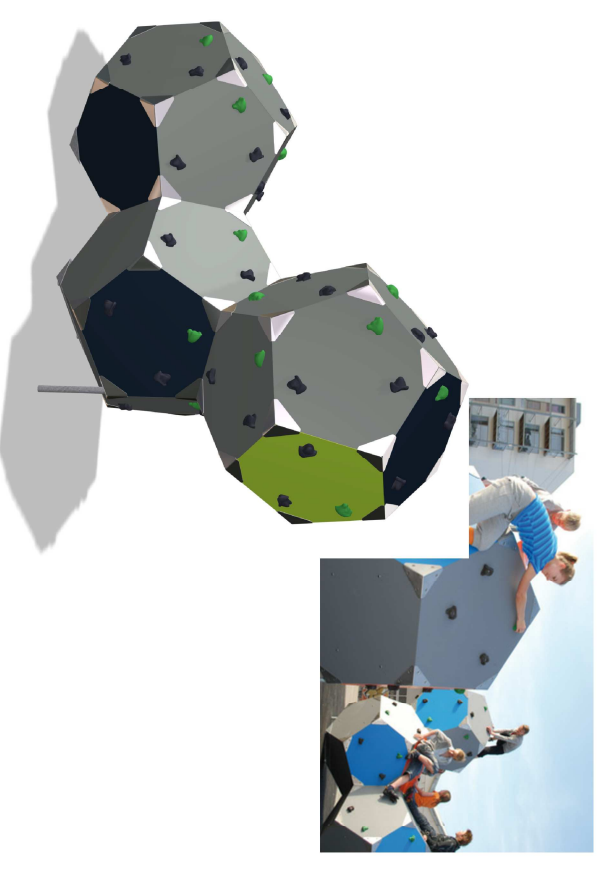

Blogx, Fa. Kompan

Nestschaukel, Fa. Hags