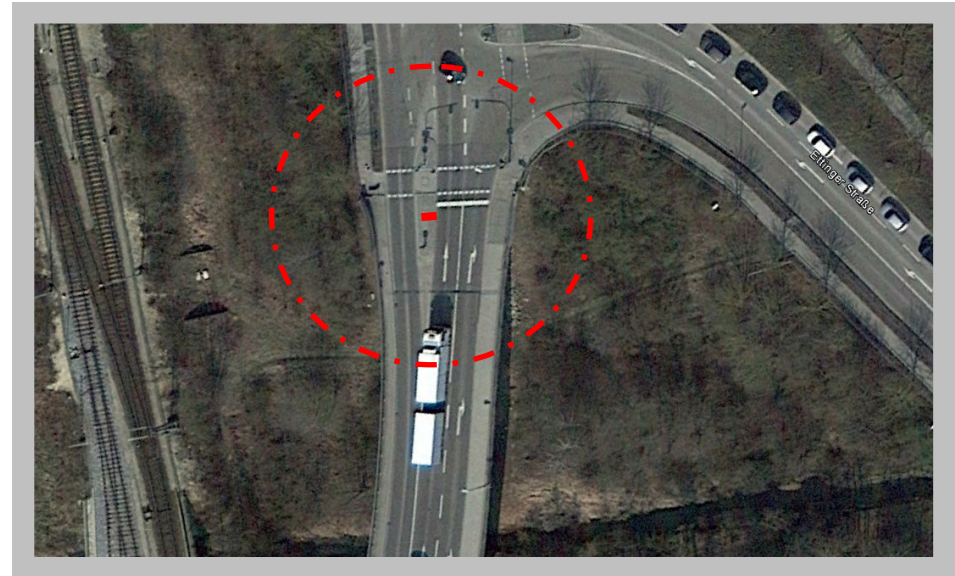

Standortdefinition (Sto: 37/37)

Ingolstadt
Mittelstreifen Ettinger Straße vor Einmündung Dr. Ludwig Kraus Straße

Position Werbeträger:

- Mittig auf dem Mittelstreifen
- 10° angeschrägt
- min. 12m Abstand zur Signalanlage