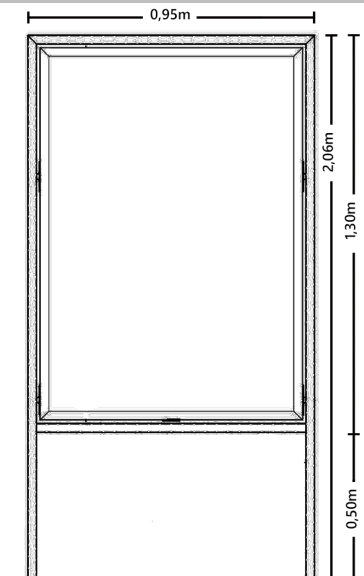

Standortdefinition (Sto: 31/37)

Ingolstadt
Mittelstreifen östliche Ringstraße vor Rechbergstraße

Position Werbeträger:

- Mittig auf dem Mittelstreifen
- 10° angeschrägt
- min. 12m Abstand zur Signalanlage