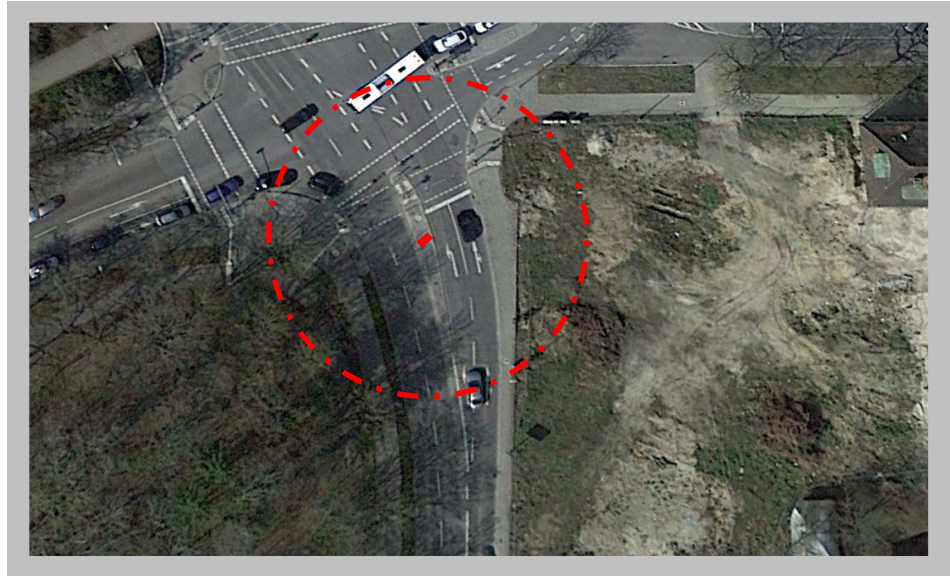

Standortdefinition (Sto: 31/37)

Ingolstadt
Mittelstreifen östliche Ringstraße vor Rechbergstraße

Position Werbeträger:

- Mittig auf dem Mittelstreifen
- 10° angeschrägt
- min. 12m Abstand zur Signalanlage