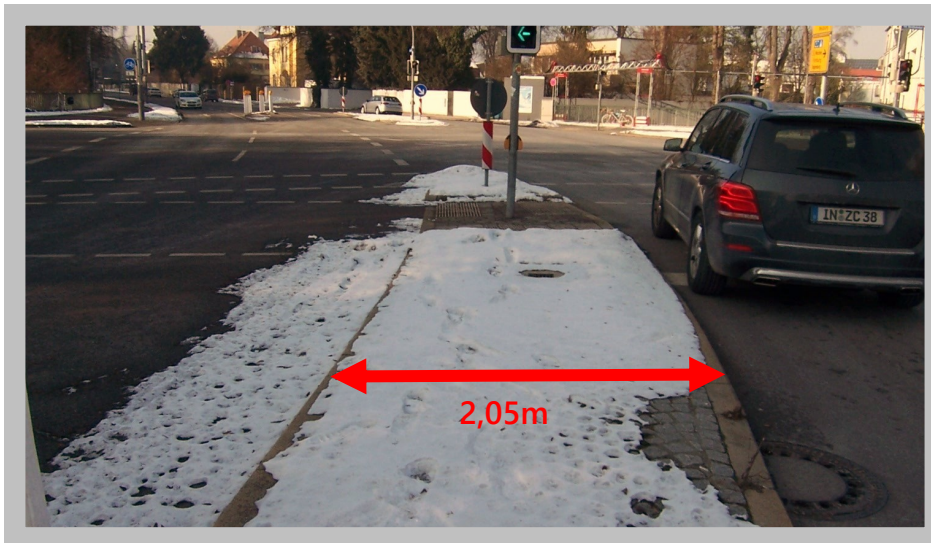

Standortdefinition (Sto: 31/37)

Ingolstadt
Mittelstreifen östliche Ringstraße vor Rechbergstraße

Position Werbeträger:

- Mittig auf dem Mittelstreifen
- 10° angeschrägt
- min. 12m Abstand zur Signalanlage