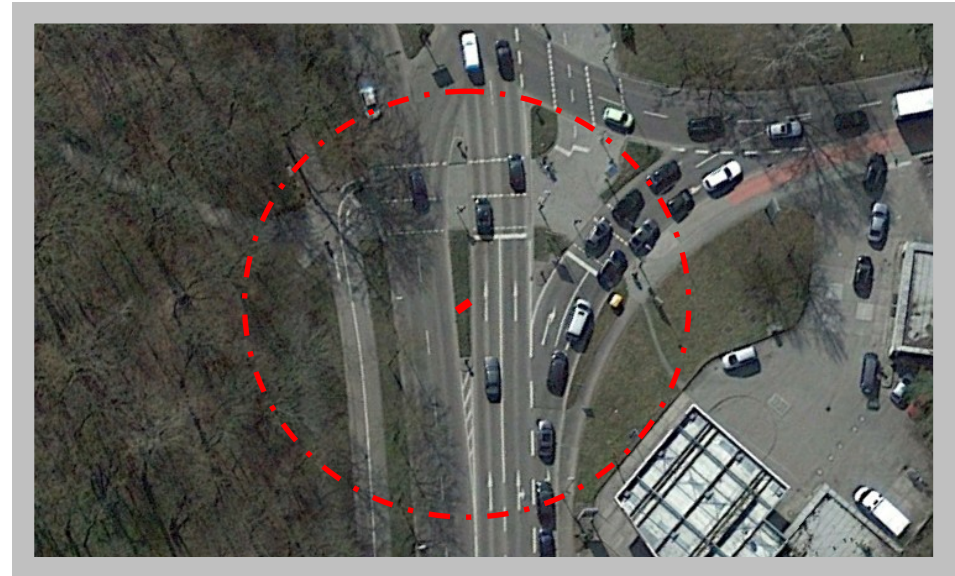

# Standortdefinition (Sto: 26/37)

Ingolstadt  
Mittelstreifen westliche Ringstraße vor Einmündung Neuburger Straße

### Position Werbeträger:

- Mittig auf dem Mittelstreifen
- 10° angeschrägt
- min. 12m Abstand zur Signalanlage