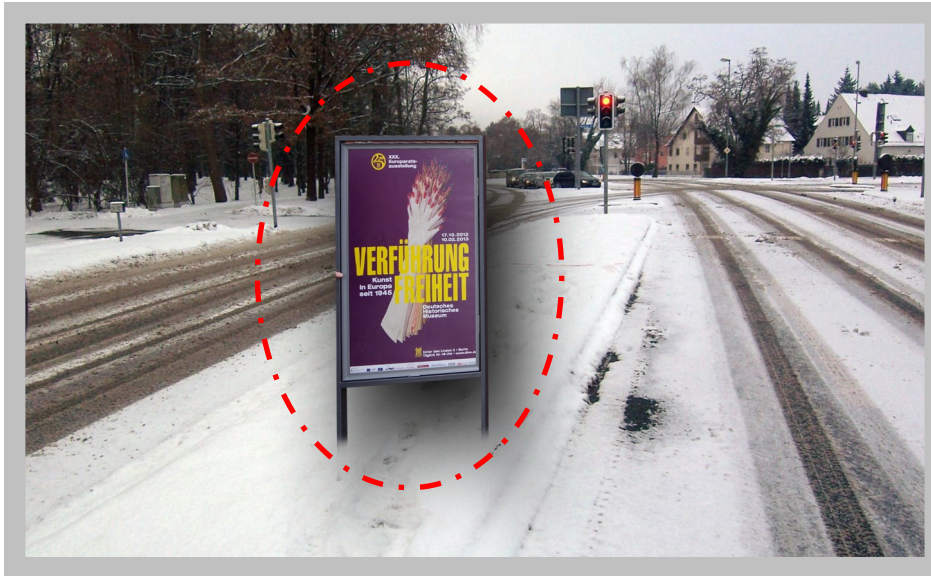

# Standortdefinition (Sto: 26/37)

Ingolstadt  
Mittelstreifen westliche Ringstraße vor Einmündung Neuburger Straße

### Position Werbeträger:

- Mittig auf dem Mittelstreifen
- 10° angeschrägt
- min. 12m Abstand zur Signalanlage