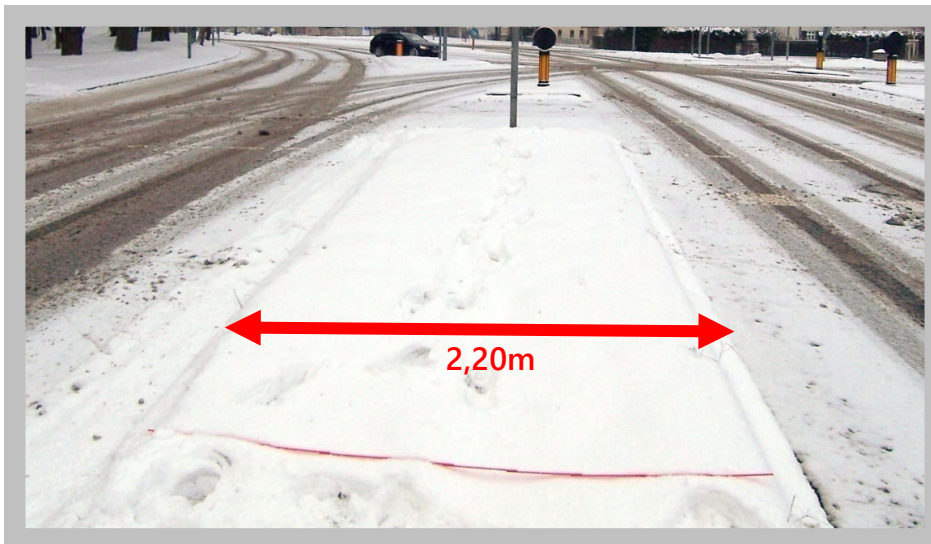

# Standortdefinition (Sto: 26/37)

Ingolstadt  
Mittelstreifen westliche Ringstraße vor Einmündung Neuburger Straße

### Position Werbeträger:

- Mittig auf dem Mittelstreifen
- 10° angeschrägt
- min. 12m Abstand zur Signalanlage