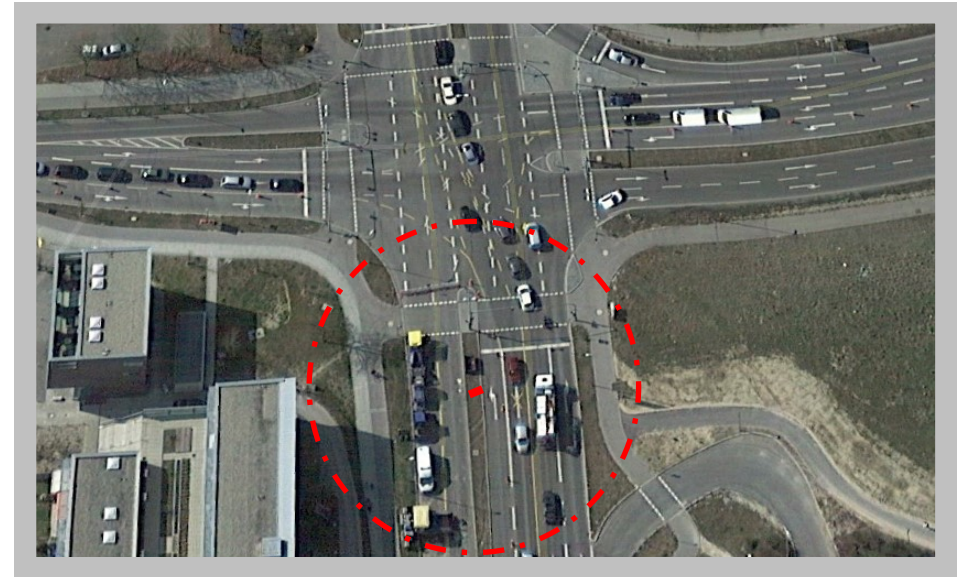

# Standortdefinition (Sto: 19/37)

Ingolstadt  
Mittelstreifen Richard-Wagner-Straße vor Hans-Struck-Straße

## Position Werbeträger:

- Mittig auf dem Mittelstreifen
- 10° angeschrägt
- min. 12m Abstand zur Signalanlage