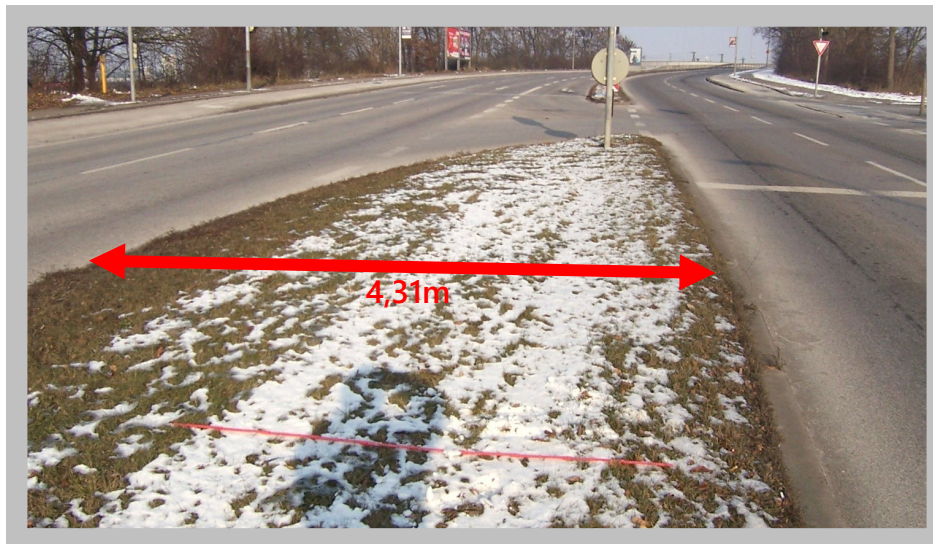

Standortdefinition (Sto: 16/37)

Ingolstadt
Mittelstreifen Hindenburgstraße nach Schubertstraße

Position Werbeträger:

- Seitlich auf dem Mittelstreifen
- 10° angeschrägt
- min. 12m Abstand zur Signalanlage