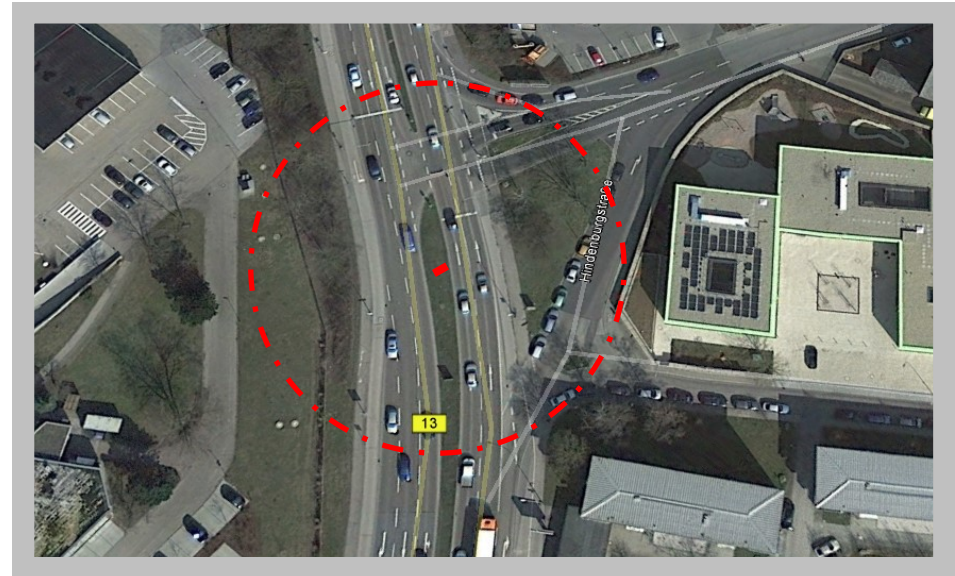

Standortdefinition (Sto: 16/37)

Ingolstadt
Mittelstreifen Hindenburgstraße nach Schubertstraße

Position Werbeträger:

- Seitlich auf dem Mittelstreifen
- 10° angeschrägt
- min. 12m Abstand zur Signalanlage