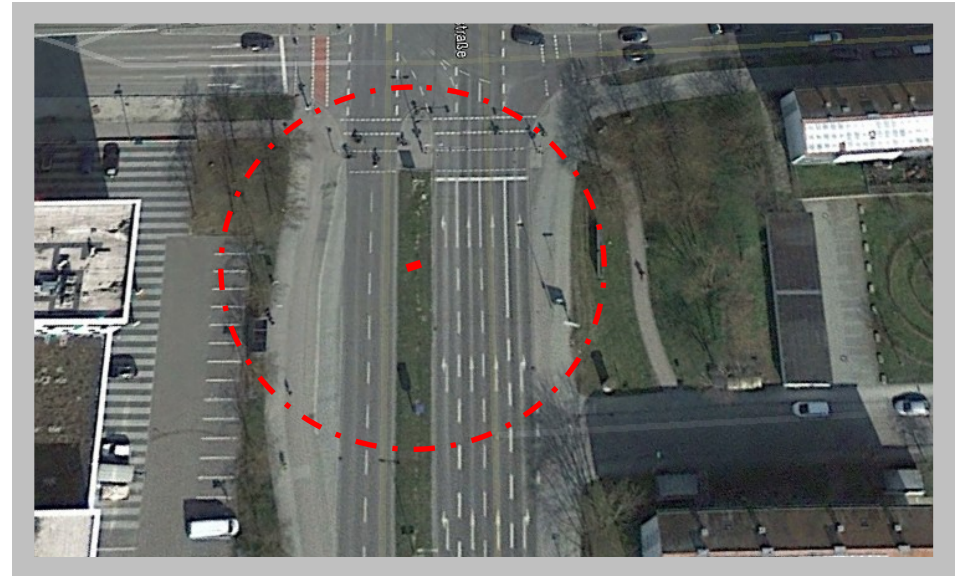

# Standortdefinition (Sto: 3/37) Ingolstadt Mittelstreifen Südliche Ringstraße vor Manchinger Straße

### Position Werbeträger:

- Mittig auf dem Mittelstreifen
- 10° angeschrägt
- min. 12m Abstand zur Signalanlage