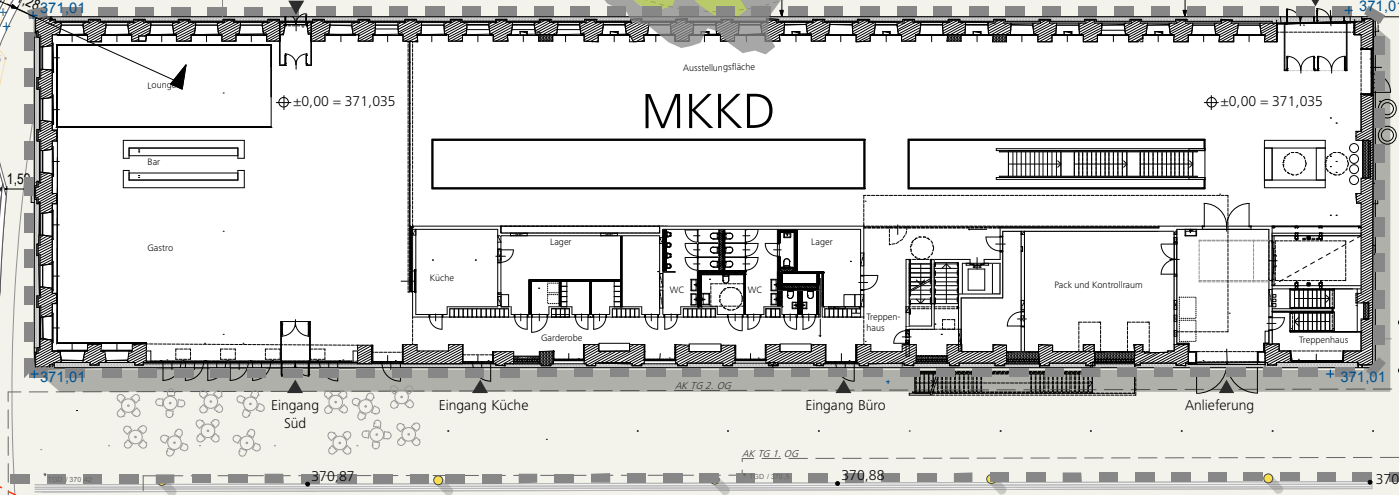

Hochschule

Esplanade

Roßmühle

Gießereiplatz

Kongress

Vorentwurf MKKD
 M 1:500 / 24.02.2016
 Schnitt M 1:200

VORABZUG

VARIANTE 2