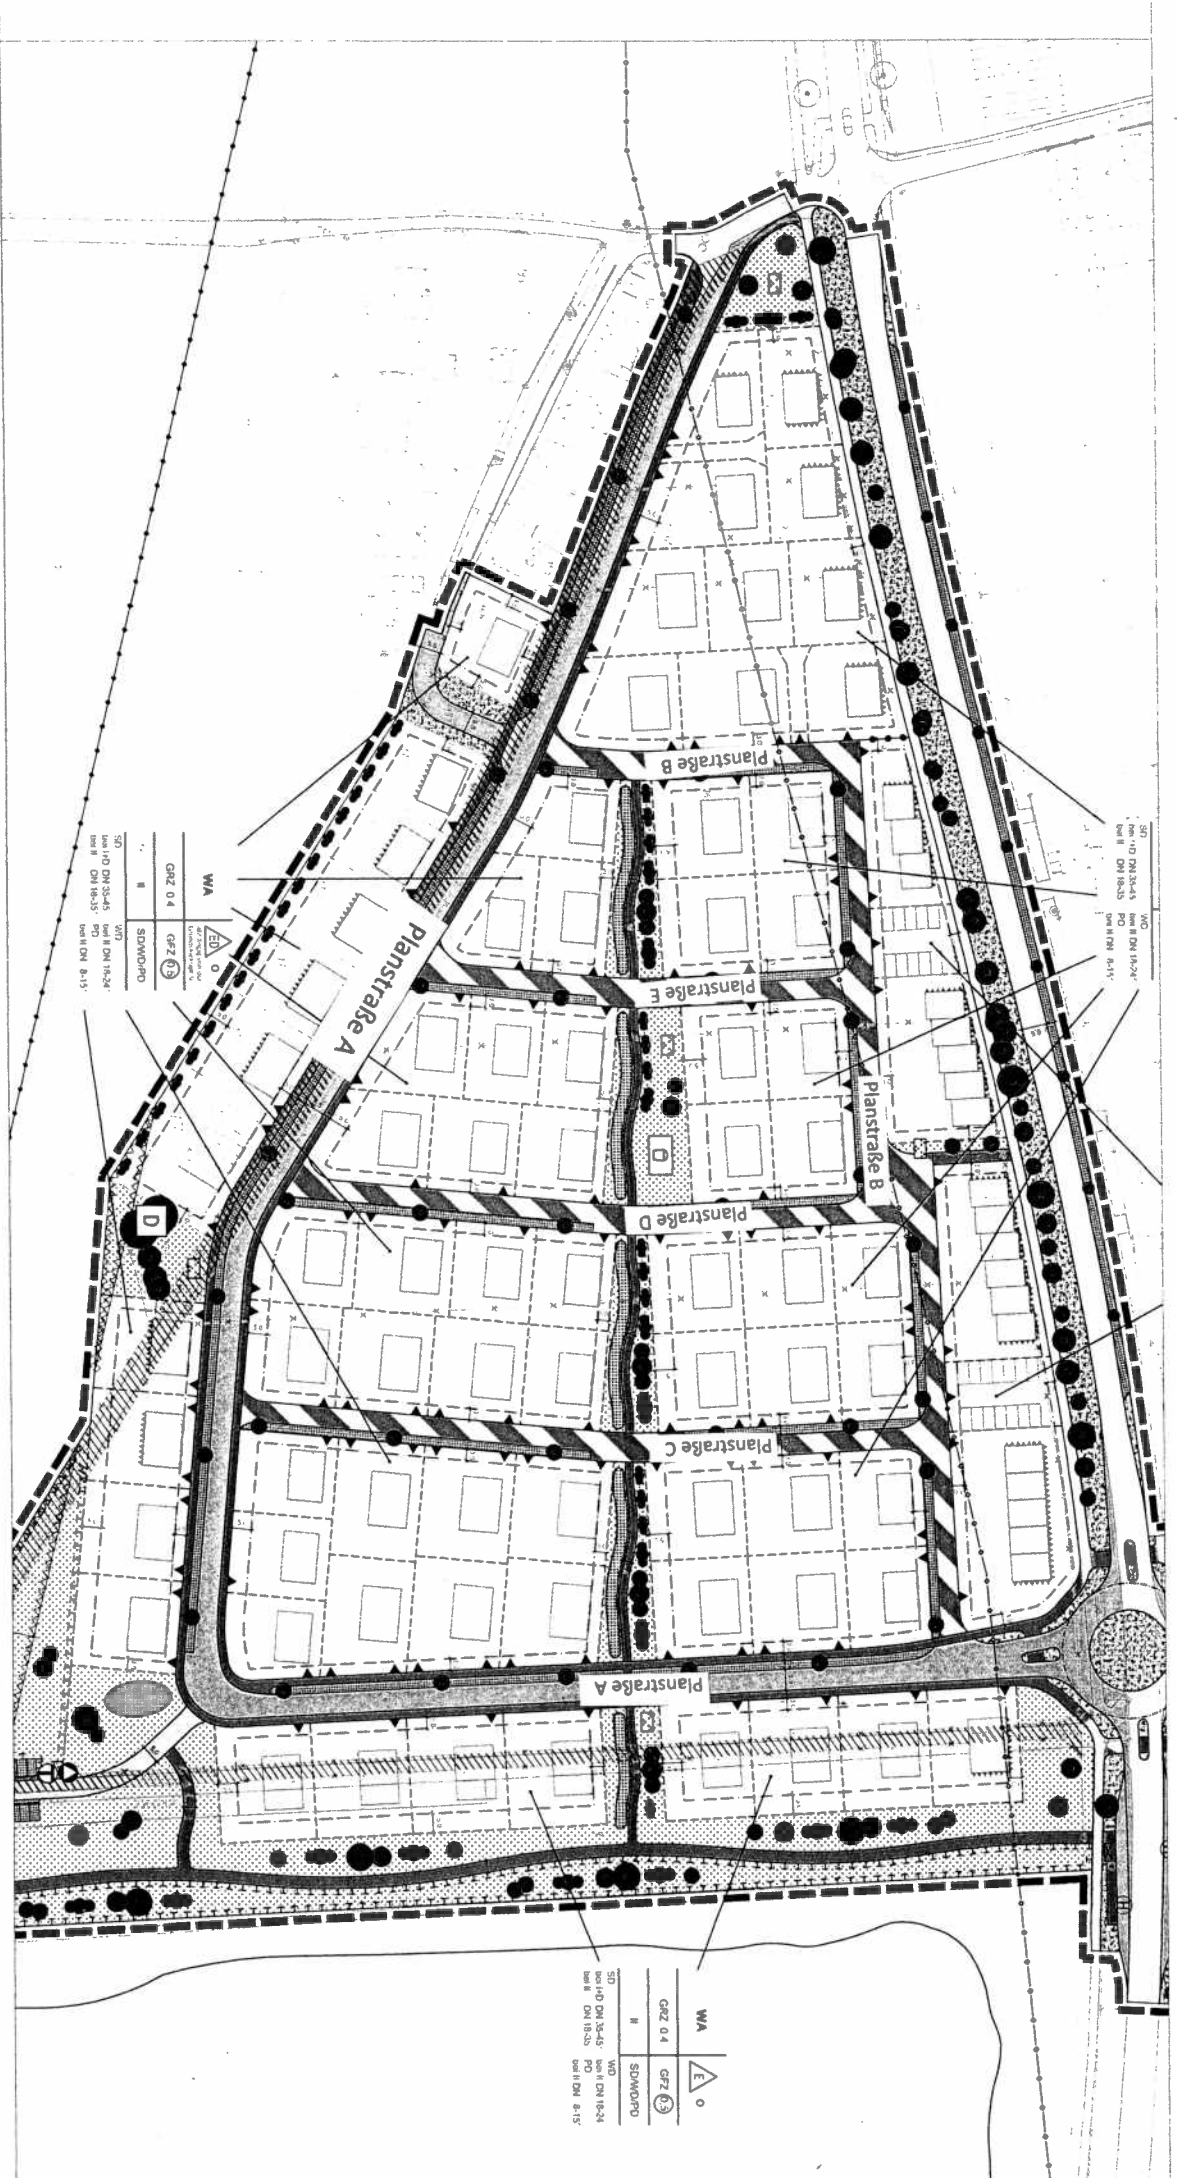

Bebauungs- und Grünordnungsplan Nr. 904 - "Hagau - Am Kirchsteig"

Anlage 1

WA	
GRZ 0,4	GFZ
II	SDWOP/PO
SD 1:10 DM 30.04.15	WA II DM 16.04.15
WA II DM 18.03.15	PO DM 8.11.15

WA	
GRZ 0,4	GFZ
II	SDWOP/PO
SD 1:10 DM 30.04.15	WA II DM 16.04.15
WA II DM 18.03.15	PO DM 8.11.15