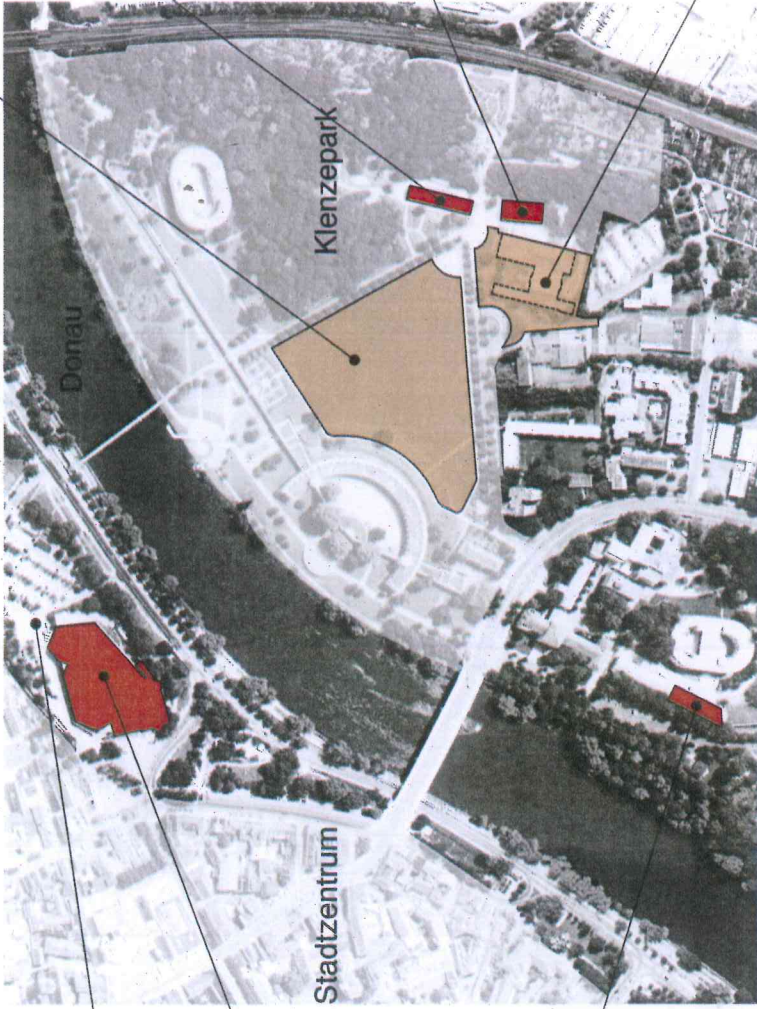

Flächenbedarf

Minimalannahme,
ohne Erschließungsflächen!

Flächenangebot

Tilly-Wiese
A: 2,5 ha

Exerzierhalle
NGF: 720 m²

Reithalle
NGF: 690 m²

Grundstück der Lagerhallen
A: 0,8 ha

Junges Theater
NF: 460 m²

Großes Haus
NF: 3.250 m²

Kleines Haus
NF: 1.700 m²

Luftbild

M 1:5000

Flächenvergleich

Minimalbedarf | Angebot