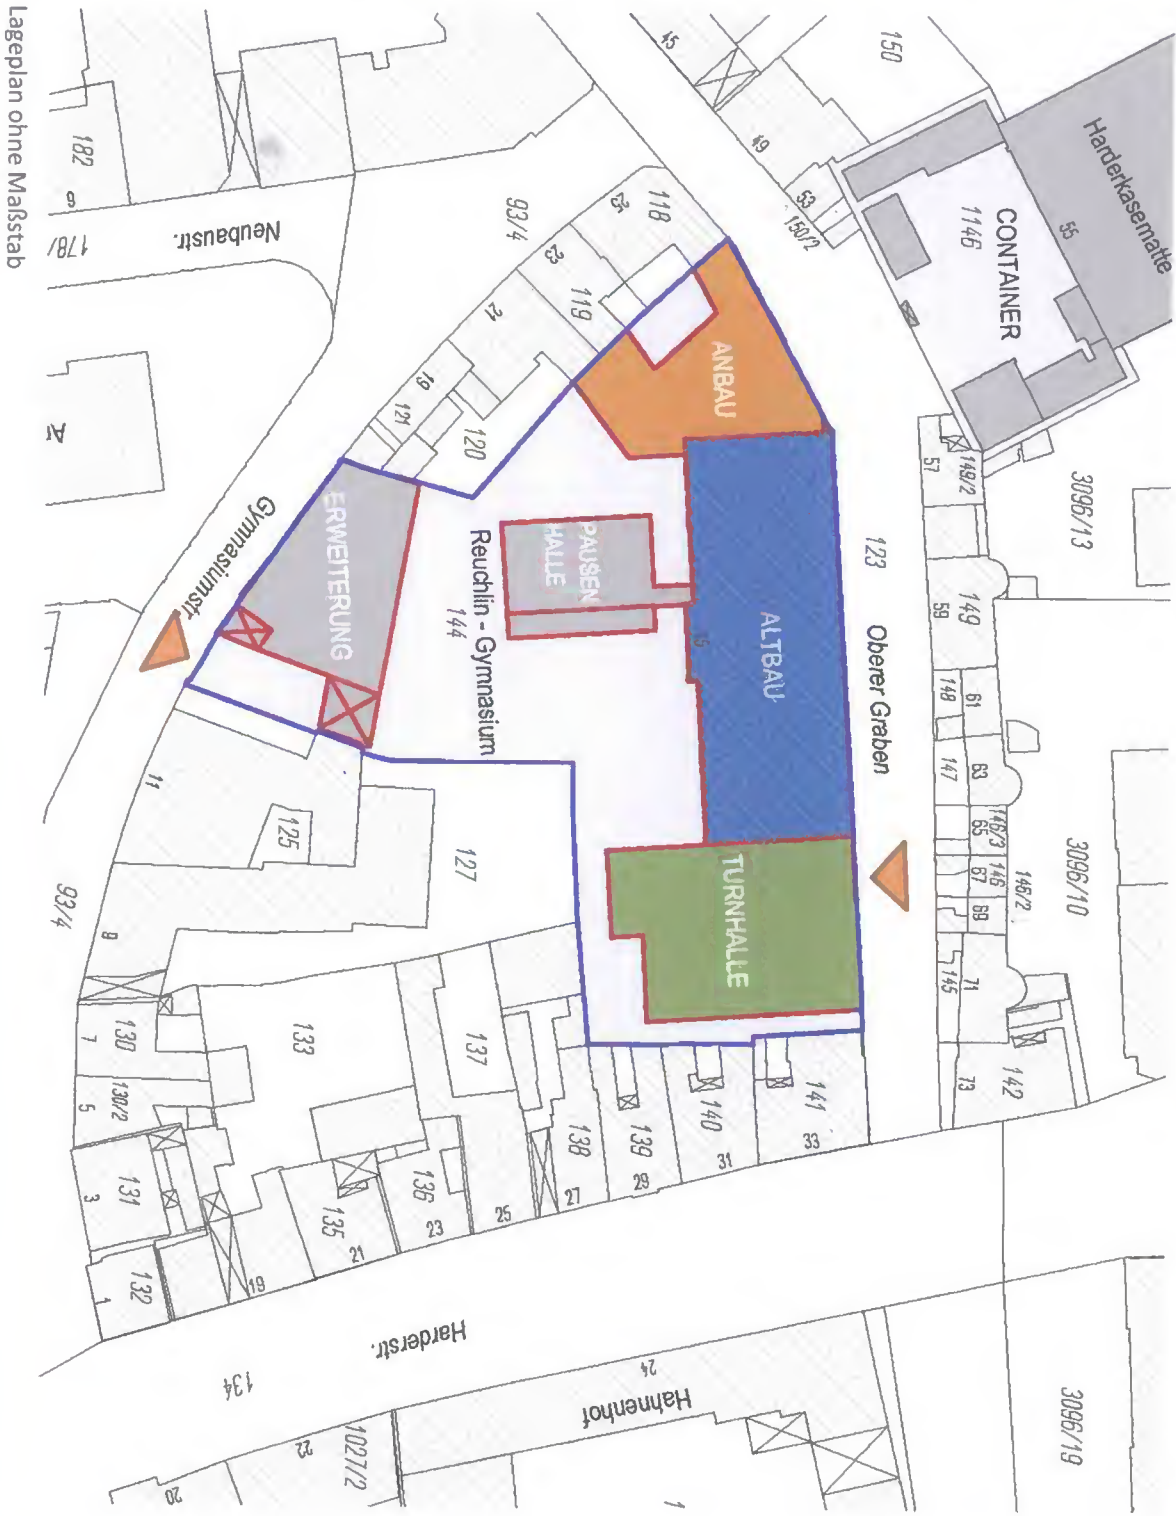

1.1 LAGEPLAN SCHULKOMPLEX

Lageplan ohne Maßstab

MACHBARKEITSSTUDIE REUCHLIN GYMNASIUM

Gymnasiumstraße 15 85049 Ingolstadt

A □ J Architekturbüro