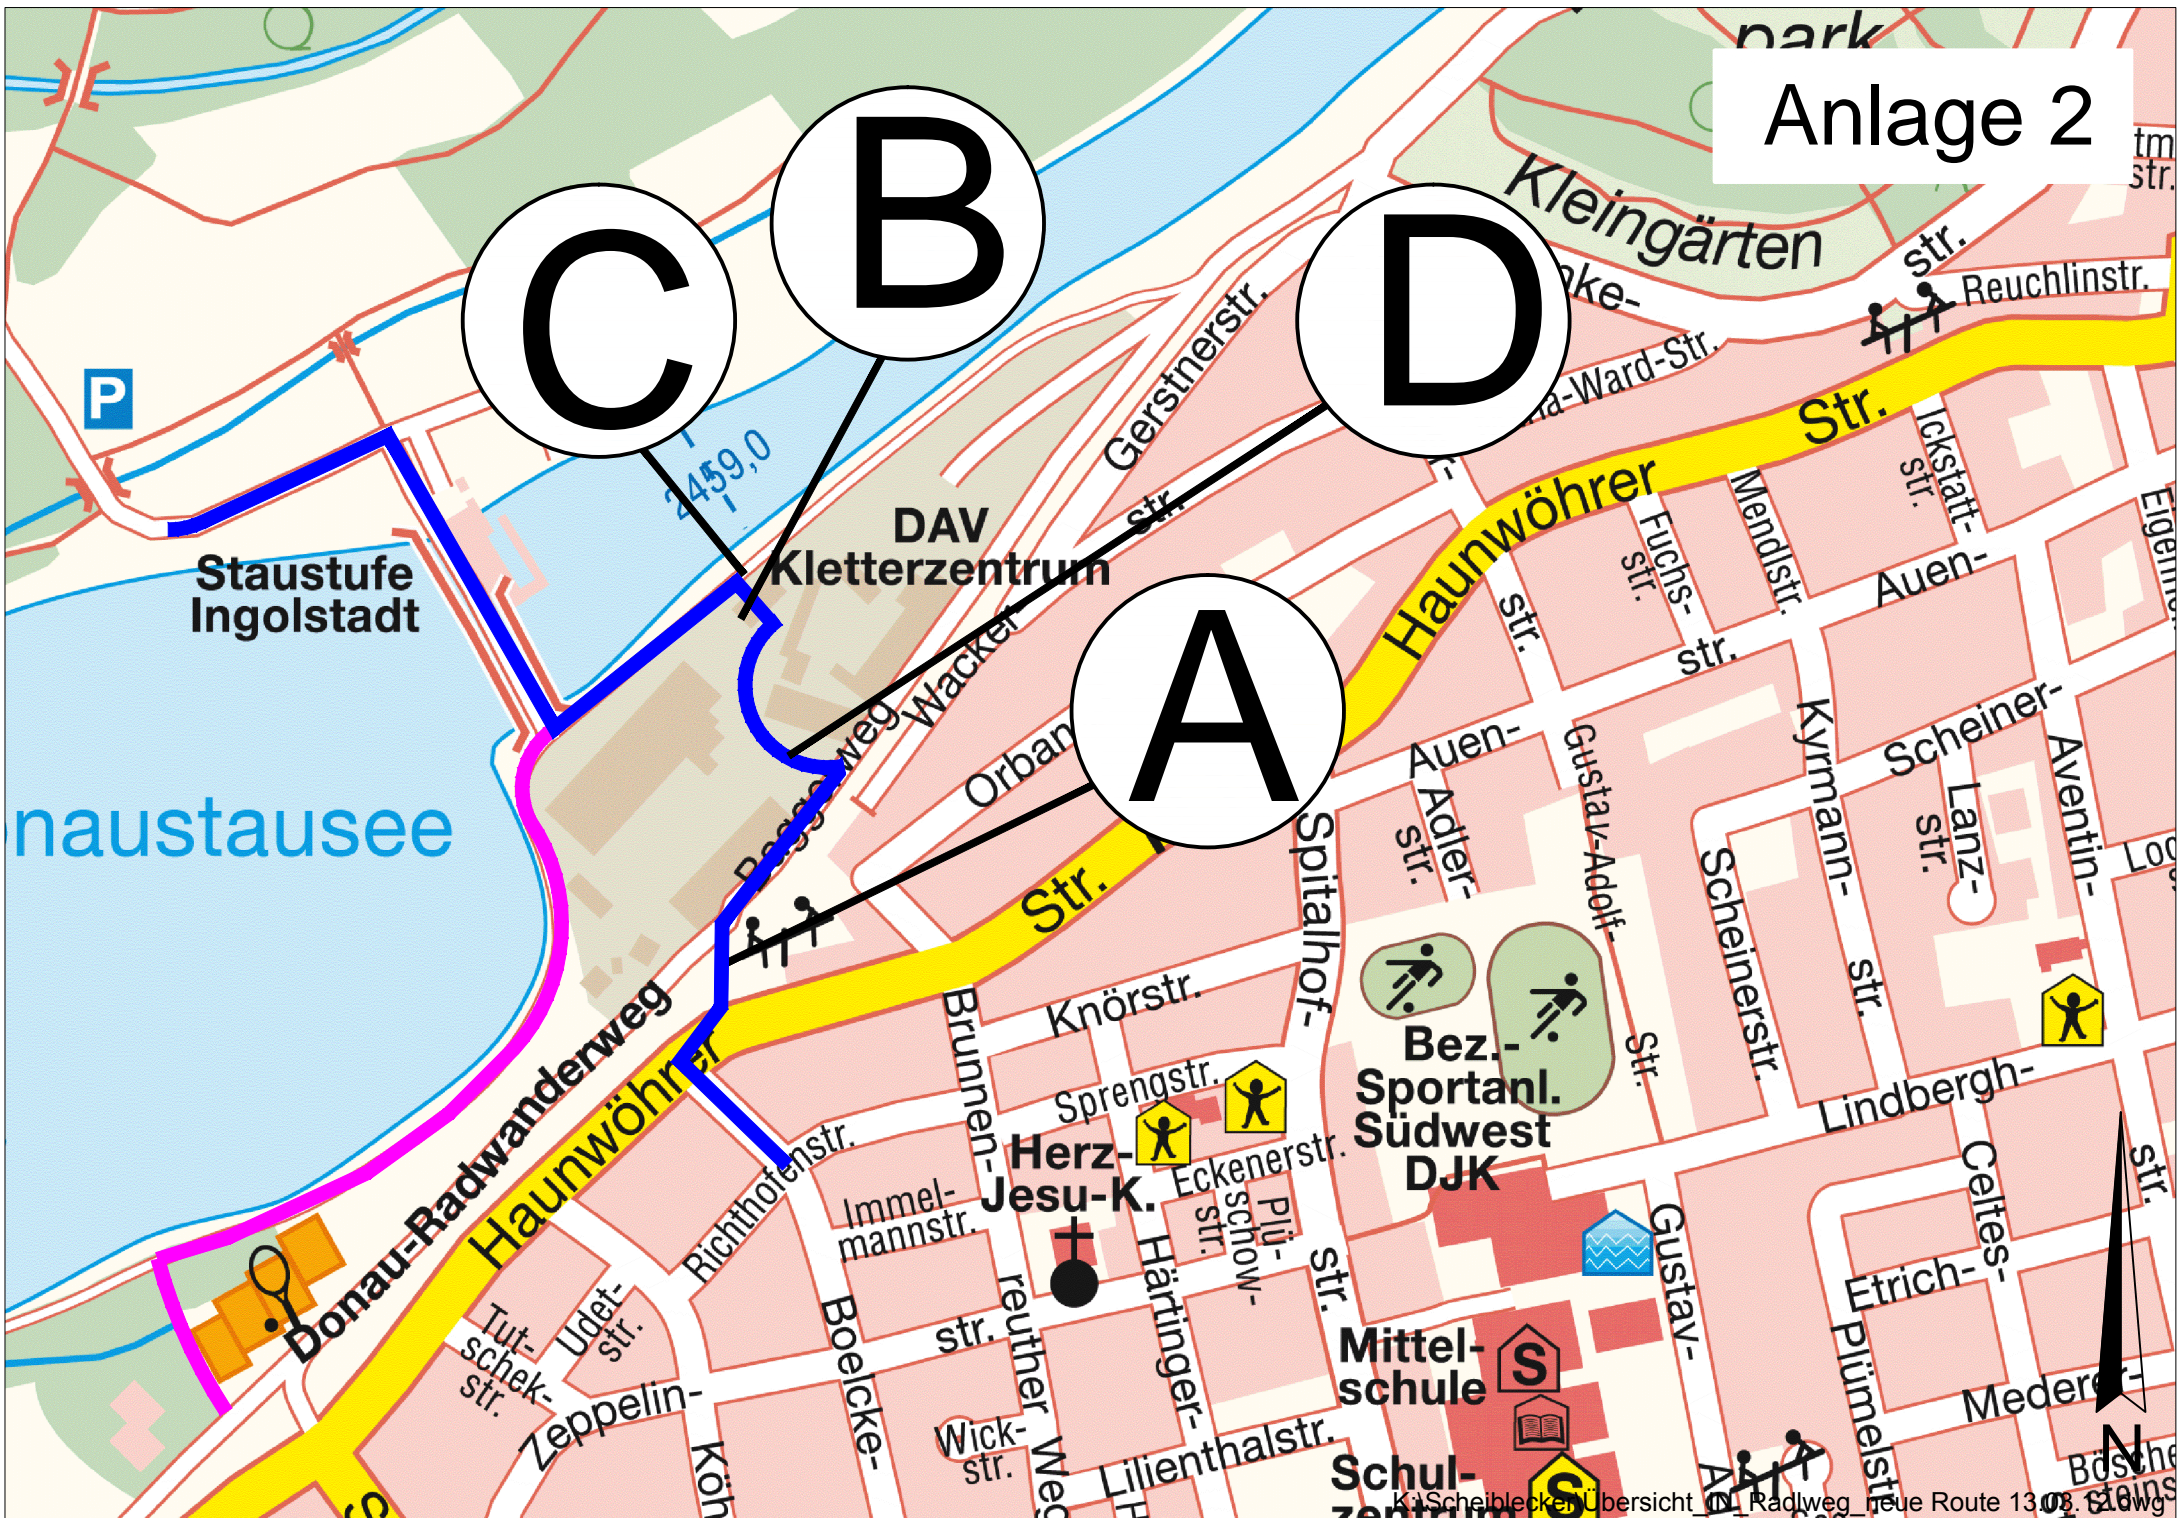

Anlage 2

C

B

A

D

Staufstufe
Ingolstadt

DAV
Kletterzentrum

Haunwöhrer
Str.

Donau
austausee

Donau-Radwanderweg
Haunwöhrer
Str.

Str.

Bez.-
Sportanl.
Südwest
DJK

Herz-
Jesu-K.

Mittel-
schule

Schul-
zentrum

N