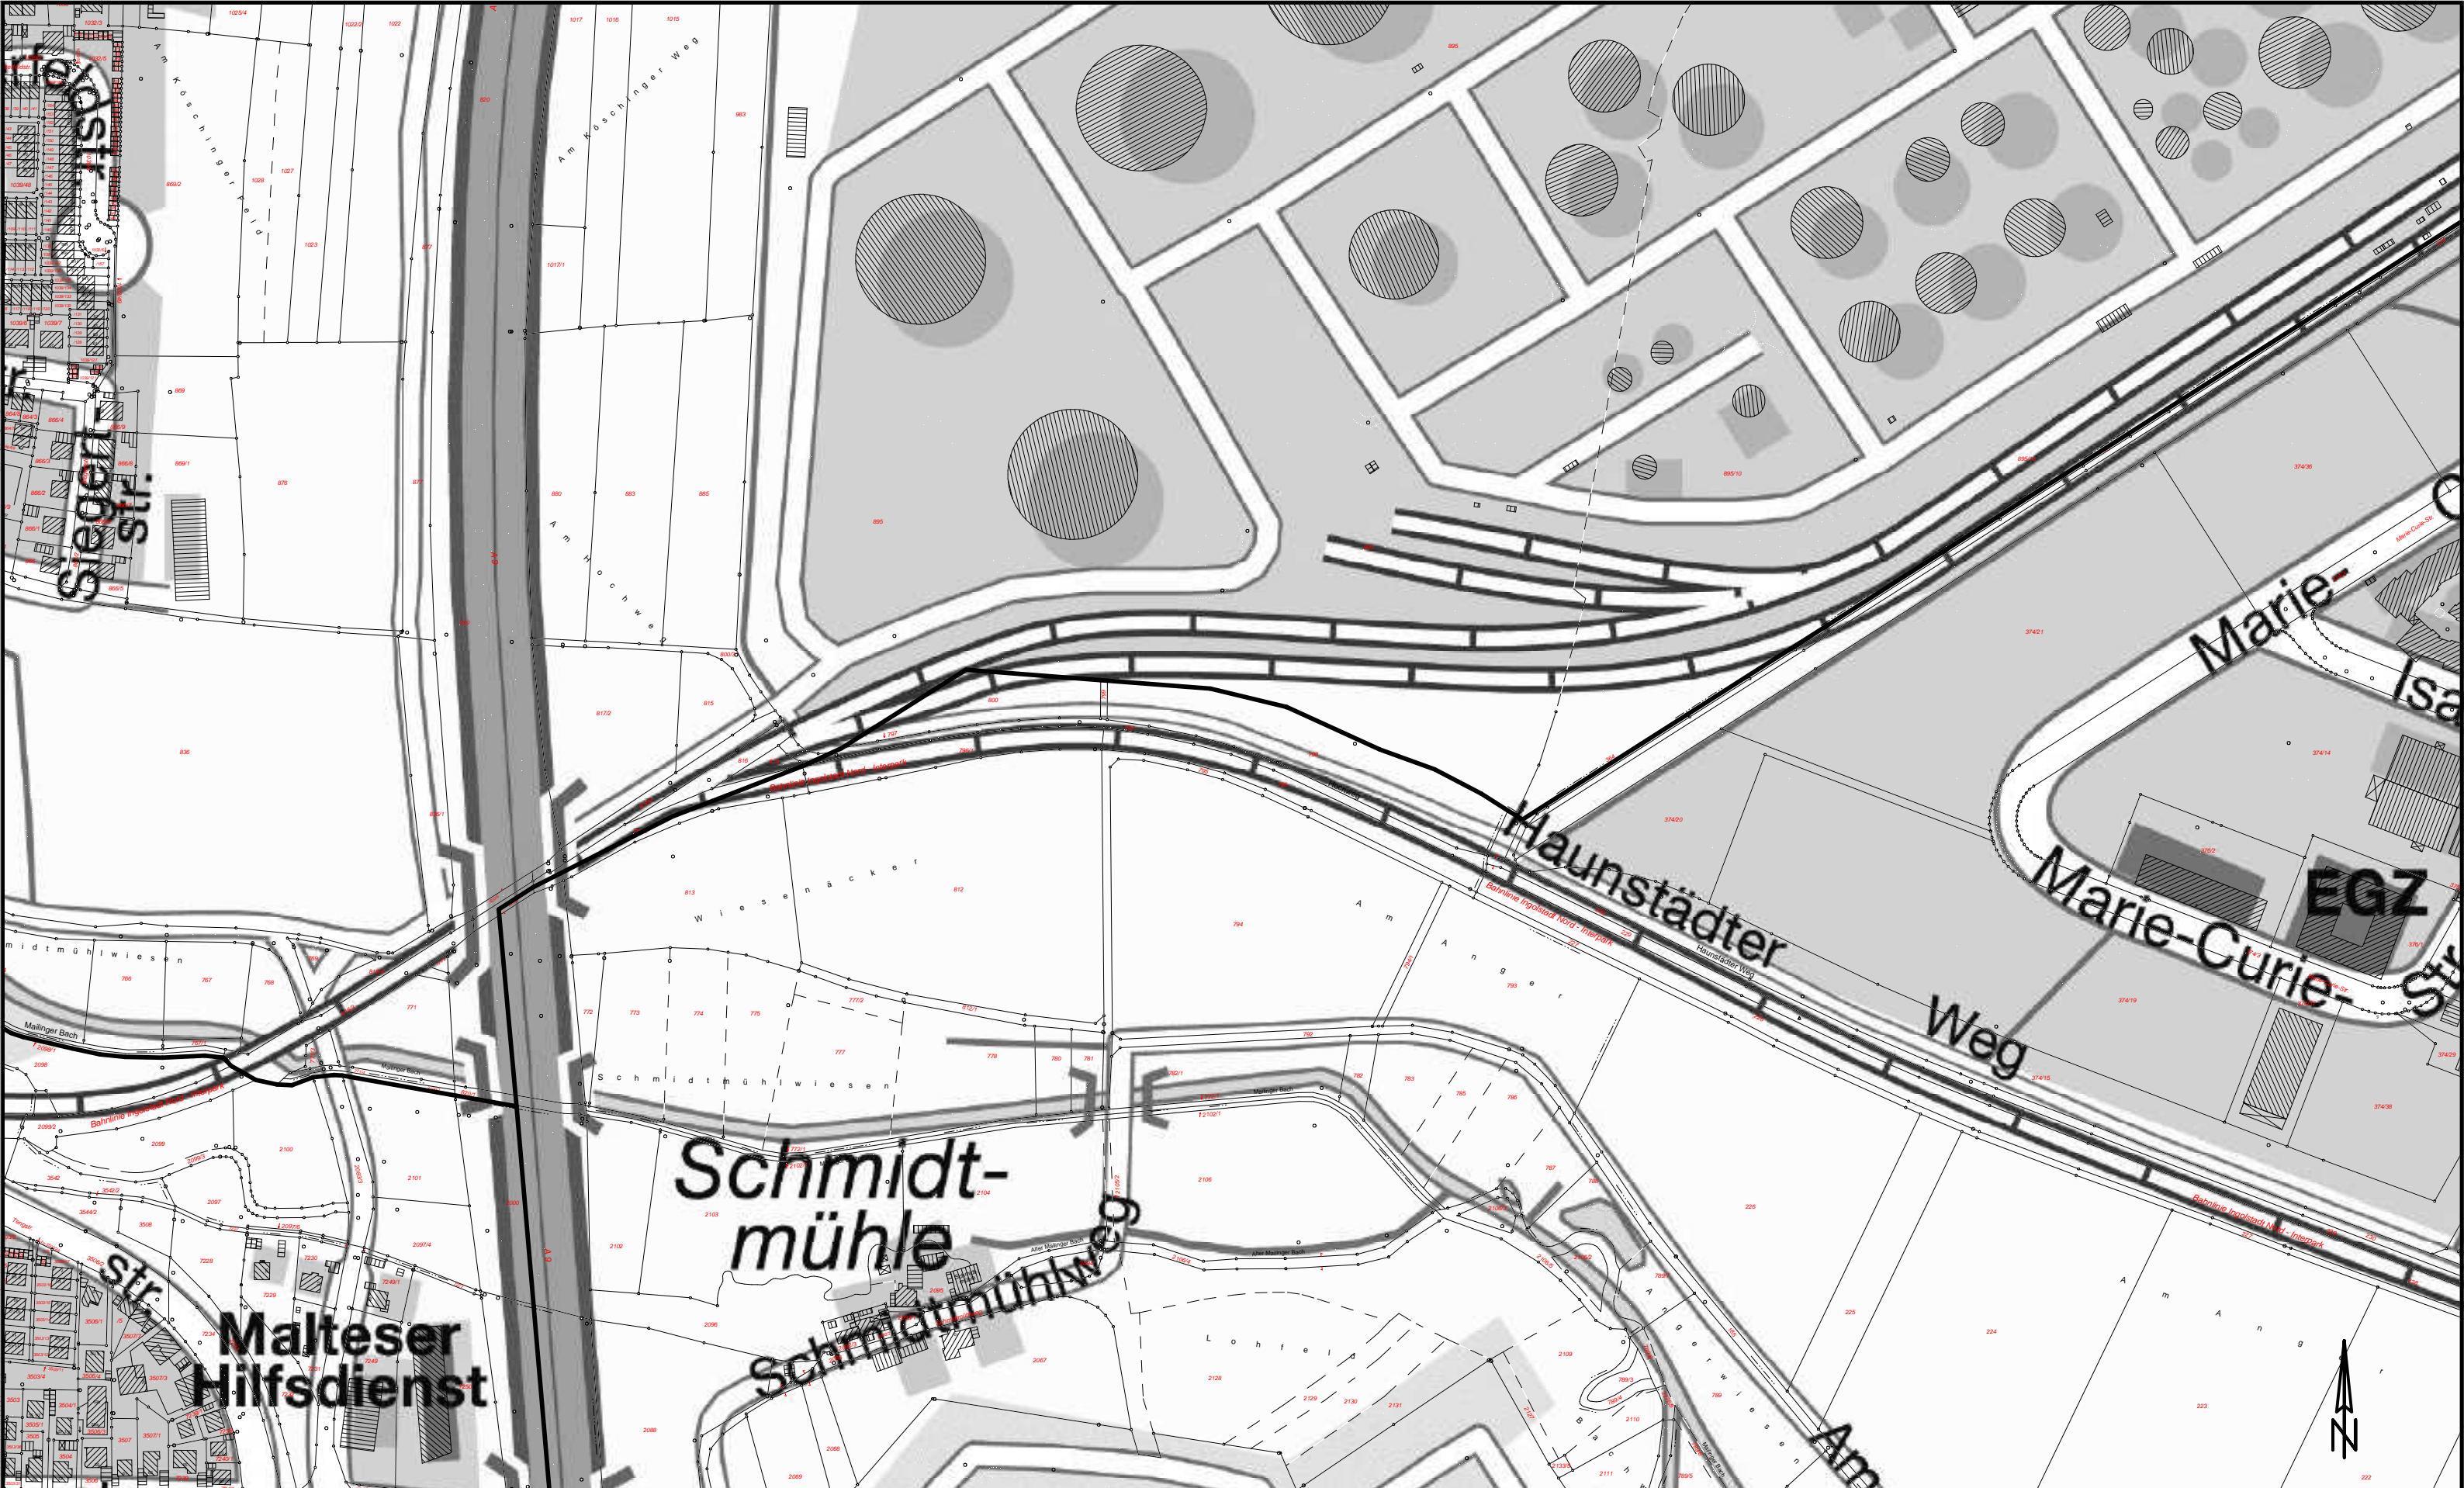

Stadt Ingolstadt

Amt für Verkehrsmanagement und Geoinformation
 Spitalstraße 3; 85049 Ingolstadt

Maßstab:	1:15000
Datum:	14.05.2013
Bearbeiter:	Tausch

Gunvor-Raffinerie

Ausstellungsgelände

Straßenmeisterei

THW

Str.

Ver-Messe

Stadt Ingolstadt
Amt für Verkehrsmanagement und Geoinformation
Spitalstraße 3; 85049 Ingolstadt

Maßstab:	1:3500
Datum:	14.05.2013
Bearbeiter:	Tausch

Stadt Ingolstadt

Amt für Verkehrsmanagement und Geoinformation
 Spitalstraße 3; 85049 Ingolstadt

Maßstab:
1:3500
 Datum:
 14.05.2013
 Bearbeiter:
 Tausch