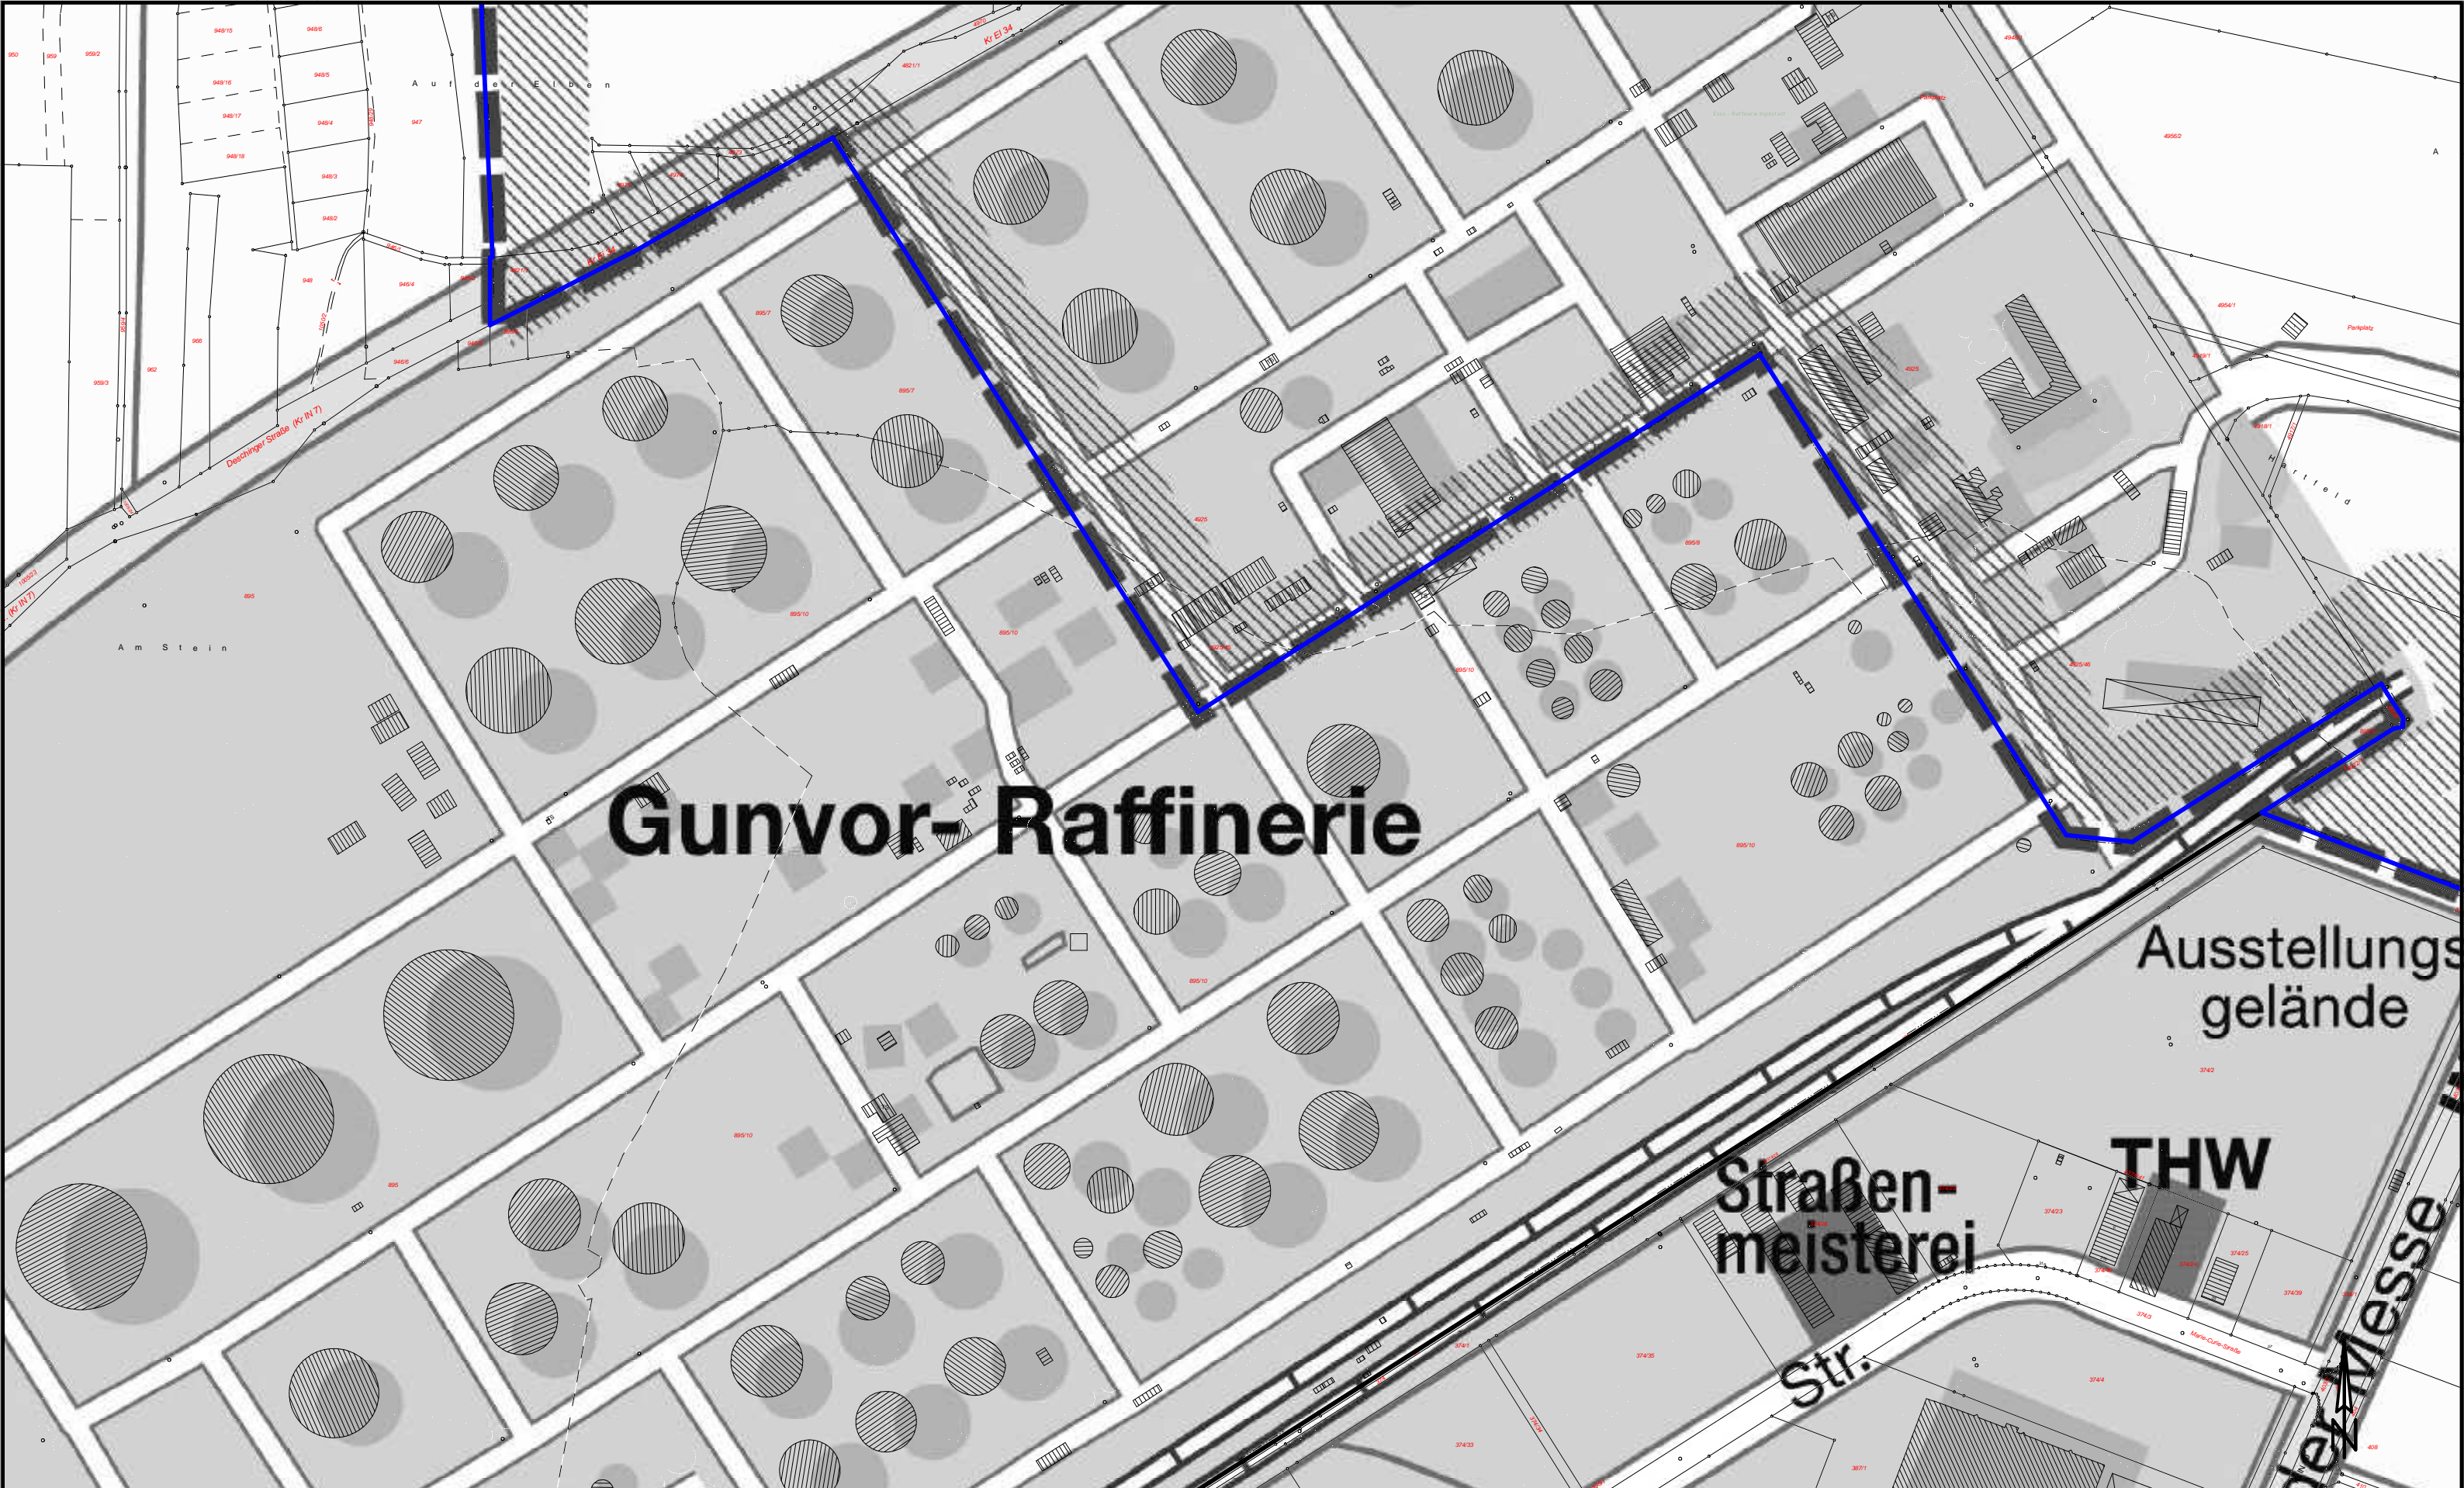

Stadt Ingolstadt

Amt für Verkehrsmanagement und Geoinformation
 Spitalstraße 3; 85049 Ingolstadt

Maßstab:	1:15000
Datum:	14.05.2013
Bearbeiter:	Tausch

Gunvor-Raffinerie

Ausstellungsgelände

Straßenmeisterei

THW

Str.

Ver-Messe

Stadt Ingolstadt
Amt für Verkehrsmanagement und Geoinformation
Spitalstraße 3; 85049 Ingolstadt

Maßstab:	1:3500
Datum:	14.05.2013
Bearbeiter:	Tausch

Stadt Ingolstadt

Amt für Verkehrsmanagement und Geoinformation
 Spitalstraße 3; 85049 Ingolstadt

Maßstab:
1:3500
 Datum:
 14.05.2013
 Bearbeiter:
 Tausch