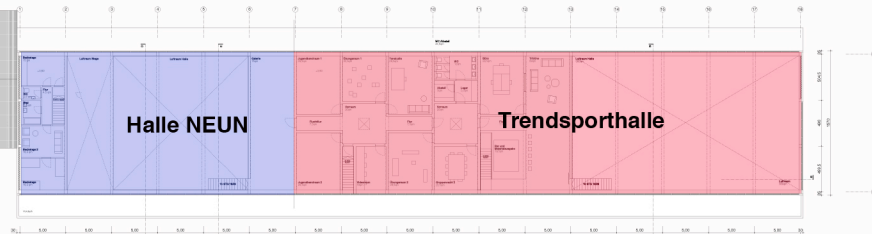

Halle NEUN

Trendsporthalle

Halle NEUN, Veranstaltungshalle

Halle NEUN, Jugendfreizeitstätte