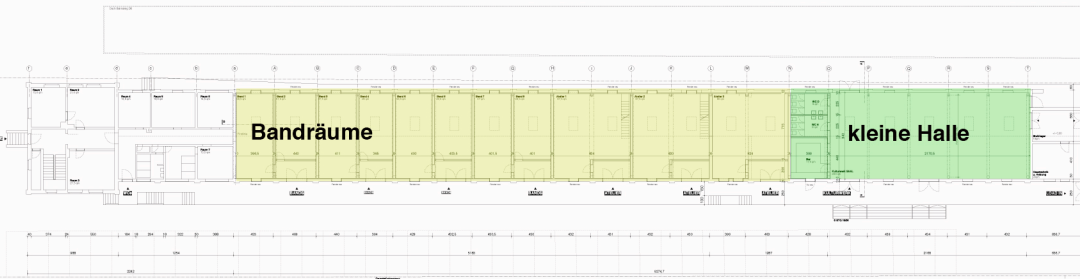

Bandräume

kleine Halle

Halle NEUN

Trendsporthalle

Grundriss Erdgeschoss