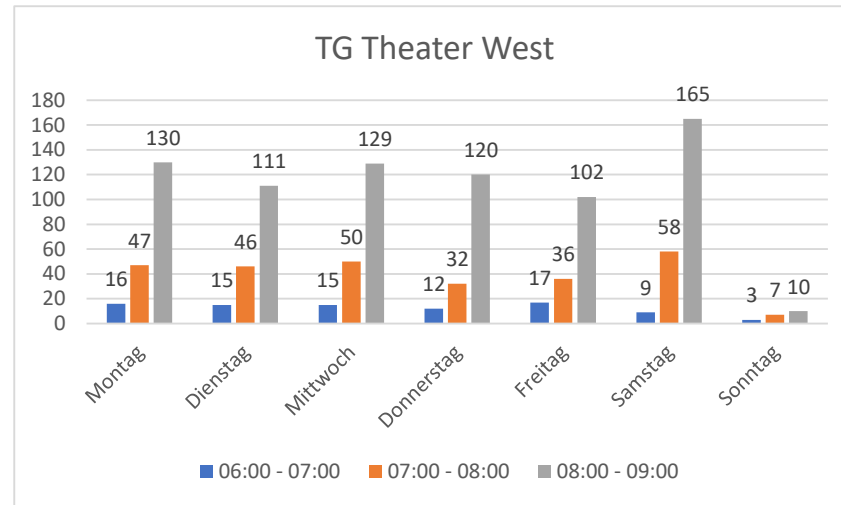

Antrag Bündnis 90/Die Grünen

Punkt 3 und 4: Verlängerung Nachttarif, Nutzungsmodell für Anwohner*innen

Ausfahrtsvorgänge Kurz- und Dauerparkkunden

Als Beispiel: September 2018

TG Münster	06:00 - 07:00	07:00 - 08:00	08:00 - 09:00
Montag	15	28	68
Dienstag	18	41	62
Mittwoch	15	40	70
Donnerstag	13	39	56
Freitag	15	34	81
Samstag	8	12	16
Sonntag	6	11	5

TG Ost	06:00 - 07:00	07:00 - 08:00	08:00 - 09:00
Montag	12	37	106
Dienstag	9	27	83
Mittwoch	14	30	121
Donnerstag	12	32	74
Freitag	14	34	85
Samstag	3	27	173
Sonntag	2	5	18

TG West	06:00 - 07:00	07:00 - 08:00	08:00 - 09:00
Montag	16	47	130
Dienstag	15	46	111
Mittwoch	15	50	129
Donnerstag	12	32	120
Freitag	17	36	102
Samstag	9	58	165
Sonntag	3	7	10

TG Schloss	06:00 - 07:00	07:00 - 08:00	08:00 - 09:00
Montag	17	35	99
Dienstag	18	50	111
Mittwoch	15	41	113
Donnerstag	17	43	94
Freitag	15	31	102
Samstag	11	4	11
Sonntag	1	2	2