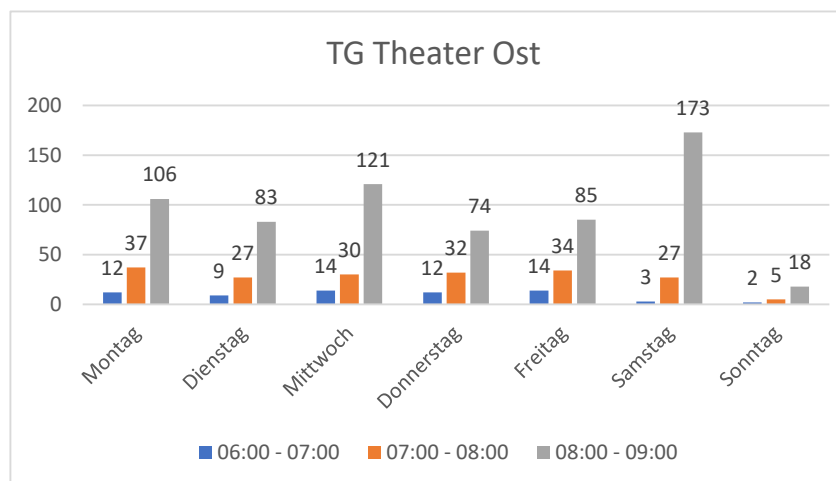

Antrag Bündnis 90/Die Grünen

Punkt 3 und 4: Verlängerung Nachttarif, Nutzungsmodell für Anwohner*innen

Ausfahrtsvorgänge Kurz- und Dauerparkkunden

Als Beispiel: September 2018

TG Münster	06:00 - 07:00	07:00 - 08:00	08:00 - 09:00
Montag	15	28	68
Dienstag	18	41	62
Mittwoch	15	40	70
Donnerstag	13	39	56
Freitag	15	34	81
Samstag	8	12	16
Sonntag	6	11	5

TG Ost	06:00 - 07:00	07:00 - 08:00	08:00 - 09:00
Montag	12	37	106
Dienstag	9	27	83
Mittwoch	14	30	121
Donnerstag	12	32	74
Freitag	14	34	85
Samstag	3	27	173
Sonntag	2	5	18

TG West	06:00 - 07:00	07:00 - 08:00	08:00 - 09:00
Montag	16	47	130
Dienstag	15	46	111
Mittwoch	15	50	129
Donnerstag	12	32	120
Freitag	17	36	102
Samstag	9	58	165
Sonntag	3	7	10

TG Schloss	06:00 - 07:00	07:00 - 08:00	08:00 - 09:00
Montag	17	35	99
Dienstag	18	50	111
Mittwoch	15	41	113
Donnerstag	17	43	94
Freitag	15	31	102
Samstag	11	4	11
Sonntag	1	2	2