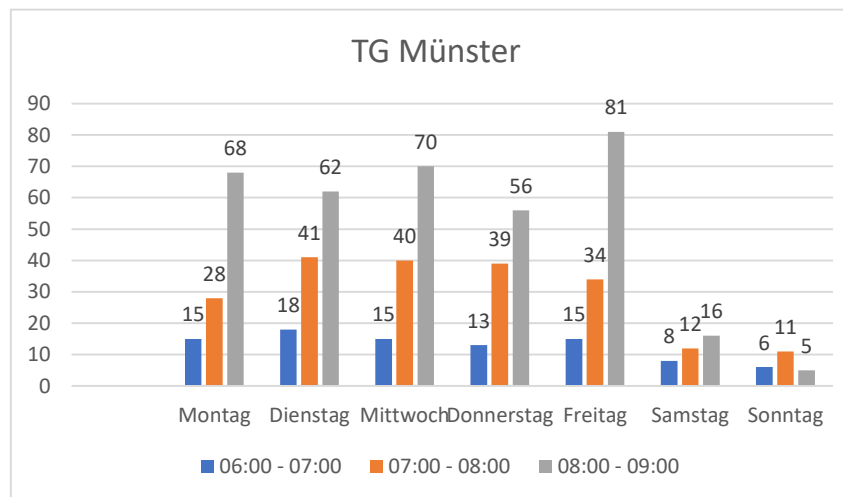

Antrag Bündnis 90/Die Grünen

Punkt 3 und 4: Verlängerung Nachttarif, Nutzungsmodell für Anwohner*innen

Ausfahrtsvorgänge Kurz- und Dauerparkkunden

Als Beispiel: September 2018

TG Münster	06:00 - 07:00	07:00 - 08:00	08:00 - 09:00
Montag	15	28	68
Dienstag	18	41	62
Mittwoch	15	40	70
Donnerstag	13	39	56
Freitag	15	34	81
Samstag	8	12	16
Sonntag	6	11	5

TG Ost	06:00 - 07:00	07:00 - 08:00	08:00 - 09:00
Montag	12	37	106
Dienstag	9	27	83
Mittwoch	14	30	121
Donnerstag	12	32	74
Freitag	14	34	85
Samstag	3	27	173
Sonntag	2	5	18

TG West	06:00 - 07:00	07:00 - 08:00	08:00 - 09:00
Montag	16	47	130
Dienstag	15	46	111
Mittwoch	15	50	129
Donnerstag	12	32	120
Freitag	17	36	102
Samstag	9	58	165
Sonntag	3	7	10

TG Schloss	06:00 - 07:00	07:00 - 08:00	08:00 - 09:00
Montag	17	35	99
Dienstag	18	50	111
Mittwoch	15	41	113
Donnerstag	17	43	94
Freitag	15	31	102
Samstag	11	4	11
Sonntag	1	2	2