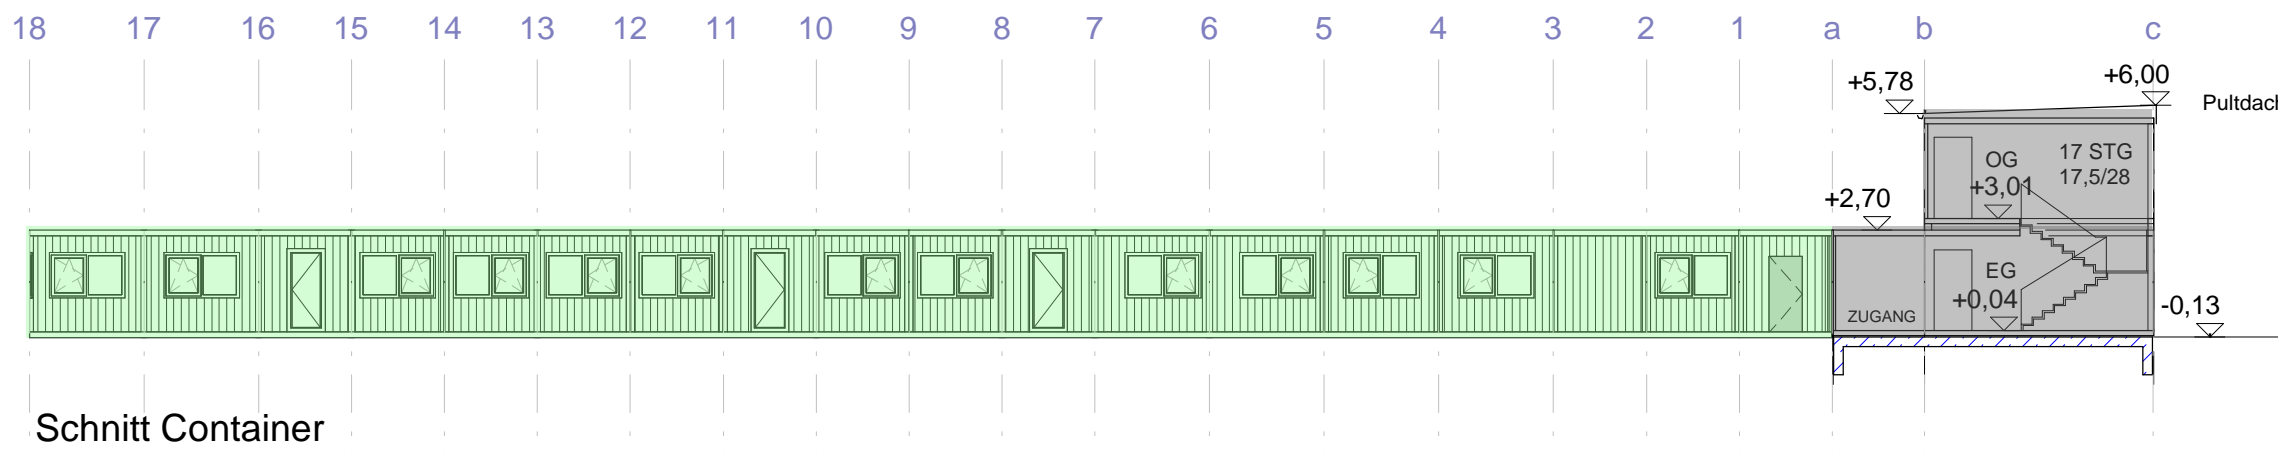

Legende:

■ Container Bestand

■ Container Neu

Raumbezeichnungen:

Blau= Variante Teilauslagerung Grundschule
Schwarz= Variante Kita

Schnitt Container

Erdgeschoss

Obergeschoss

Planverfasser	Planänderungen

Plan	Container Grundrisse und Schnitt
Projekt	Kita Irgertsheim Container Fröbelstr. 3 , 85049 Ingolstadt-Irgertsheim
Bauherr	Stadt Ingolstadt

Maßstab	1 : 200	Projektnummer
Datum	Gezeichnet	Plannummer
Geprüft		