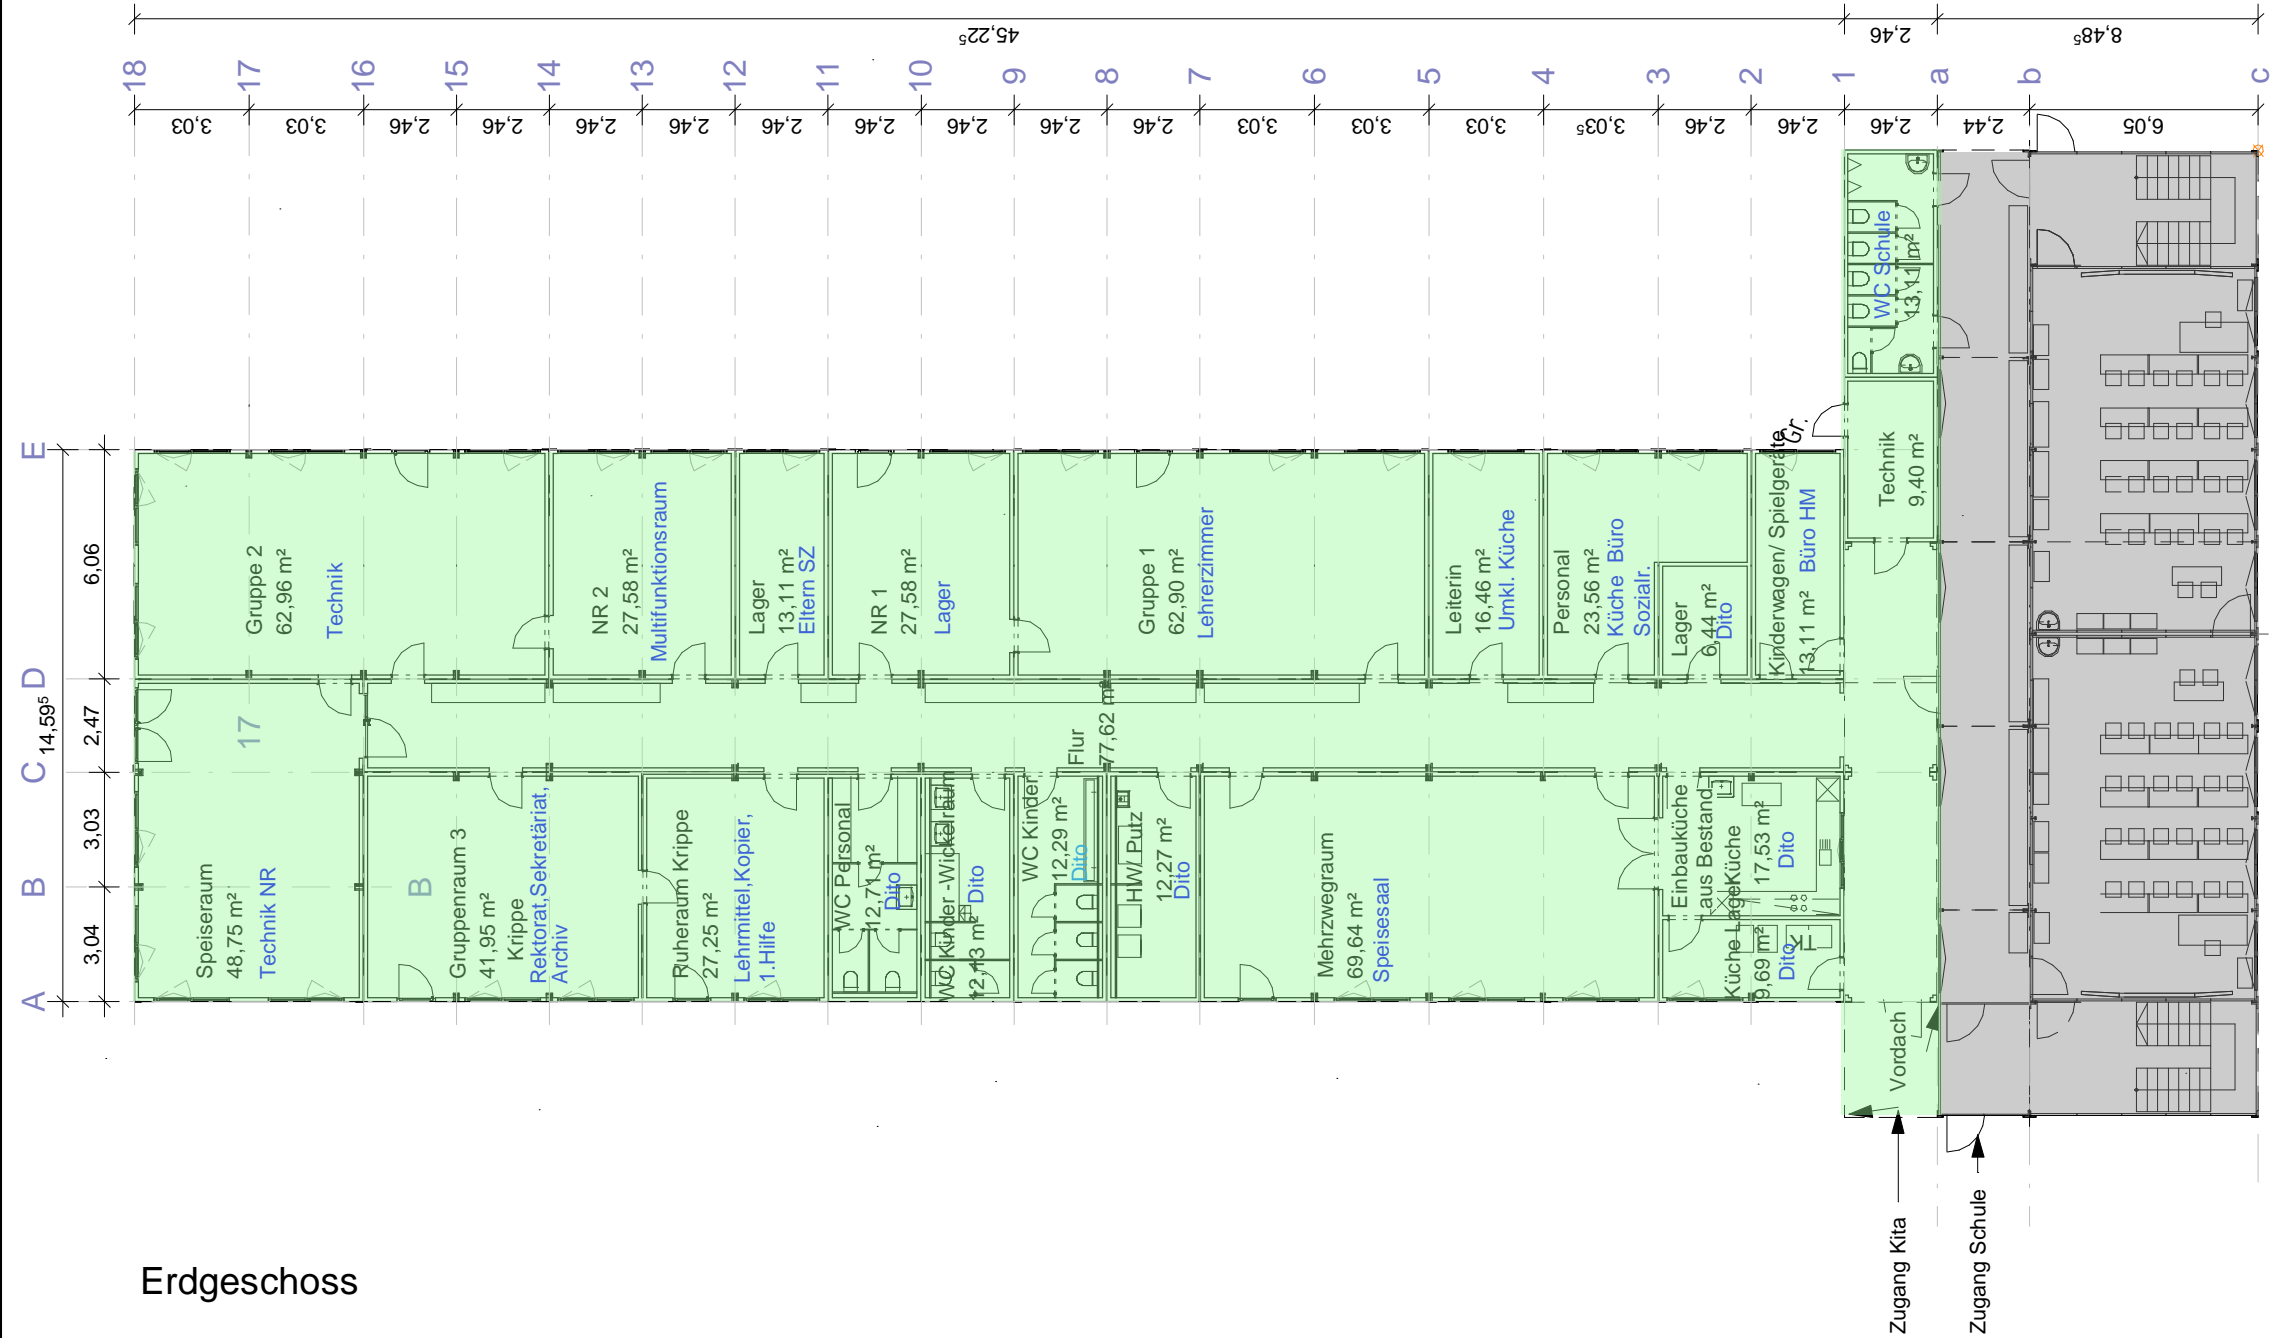

Legende:

■ Container Bestand

■ Container Neu

Raumbezeichnungen:

Blau= Variante Teilauslagerung Grundschule
Schwarz= Variante Kita

Schnitt Container

Erdgeschoss

Obergeschoss

Planverfasser	Planänderungen

Plan	Container Grundrisse und Schnitt
Projekt	Kita Irgertsheim Container Fröbelstr. 3 , 85049 Ingolstadt-Irgertsheim
Bauherr	Stadt Ingolstadt

Maßstab	1 : 200	Projektnummer
Datum	Gezeichnet	Plannummer
Geprüft		