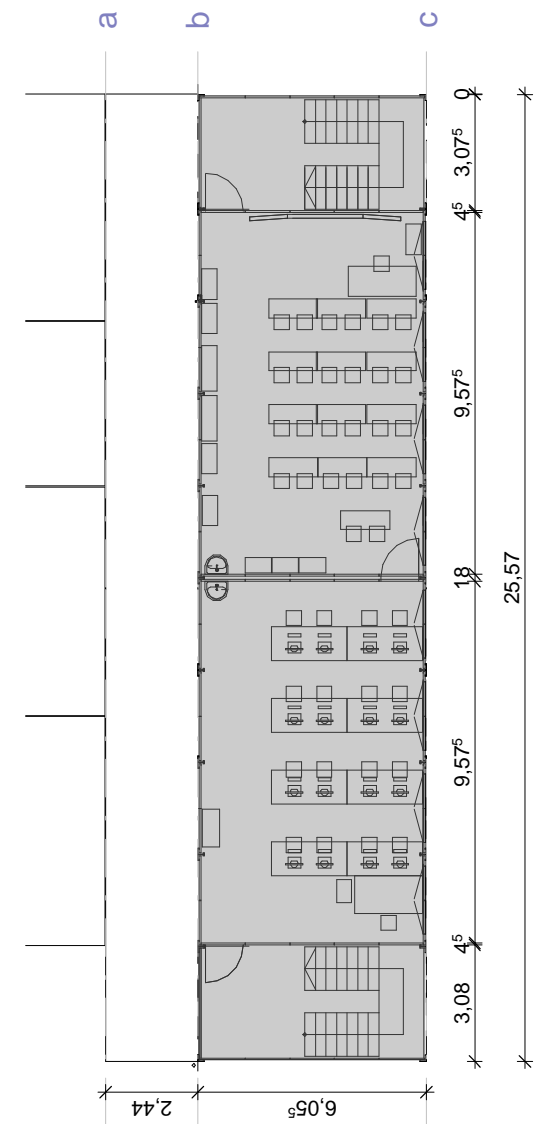

Legende:

■ Container Bestand

■ Container Neu

Raumbezeichnungen:

Blau= Variante Teilauslagerung Grundschule
Schwarz= Variante Kita

Schnitt Container

Erdgeschoss

Obergeschoss

Planverfasser	Planänderungen

Plan	Container Grundrisse und Schnitt
Projekt	Kita Irgertsheim Container Fröbelstr. 3 , 85049 Ingolstadt-Irgertsheim
Bauherr	Stadt Ingolstadt

Maßstab	1 : 200	Projektnummer
Datum	Gezeichnet	Plannummer
Geprüft		