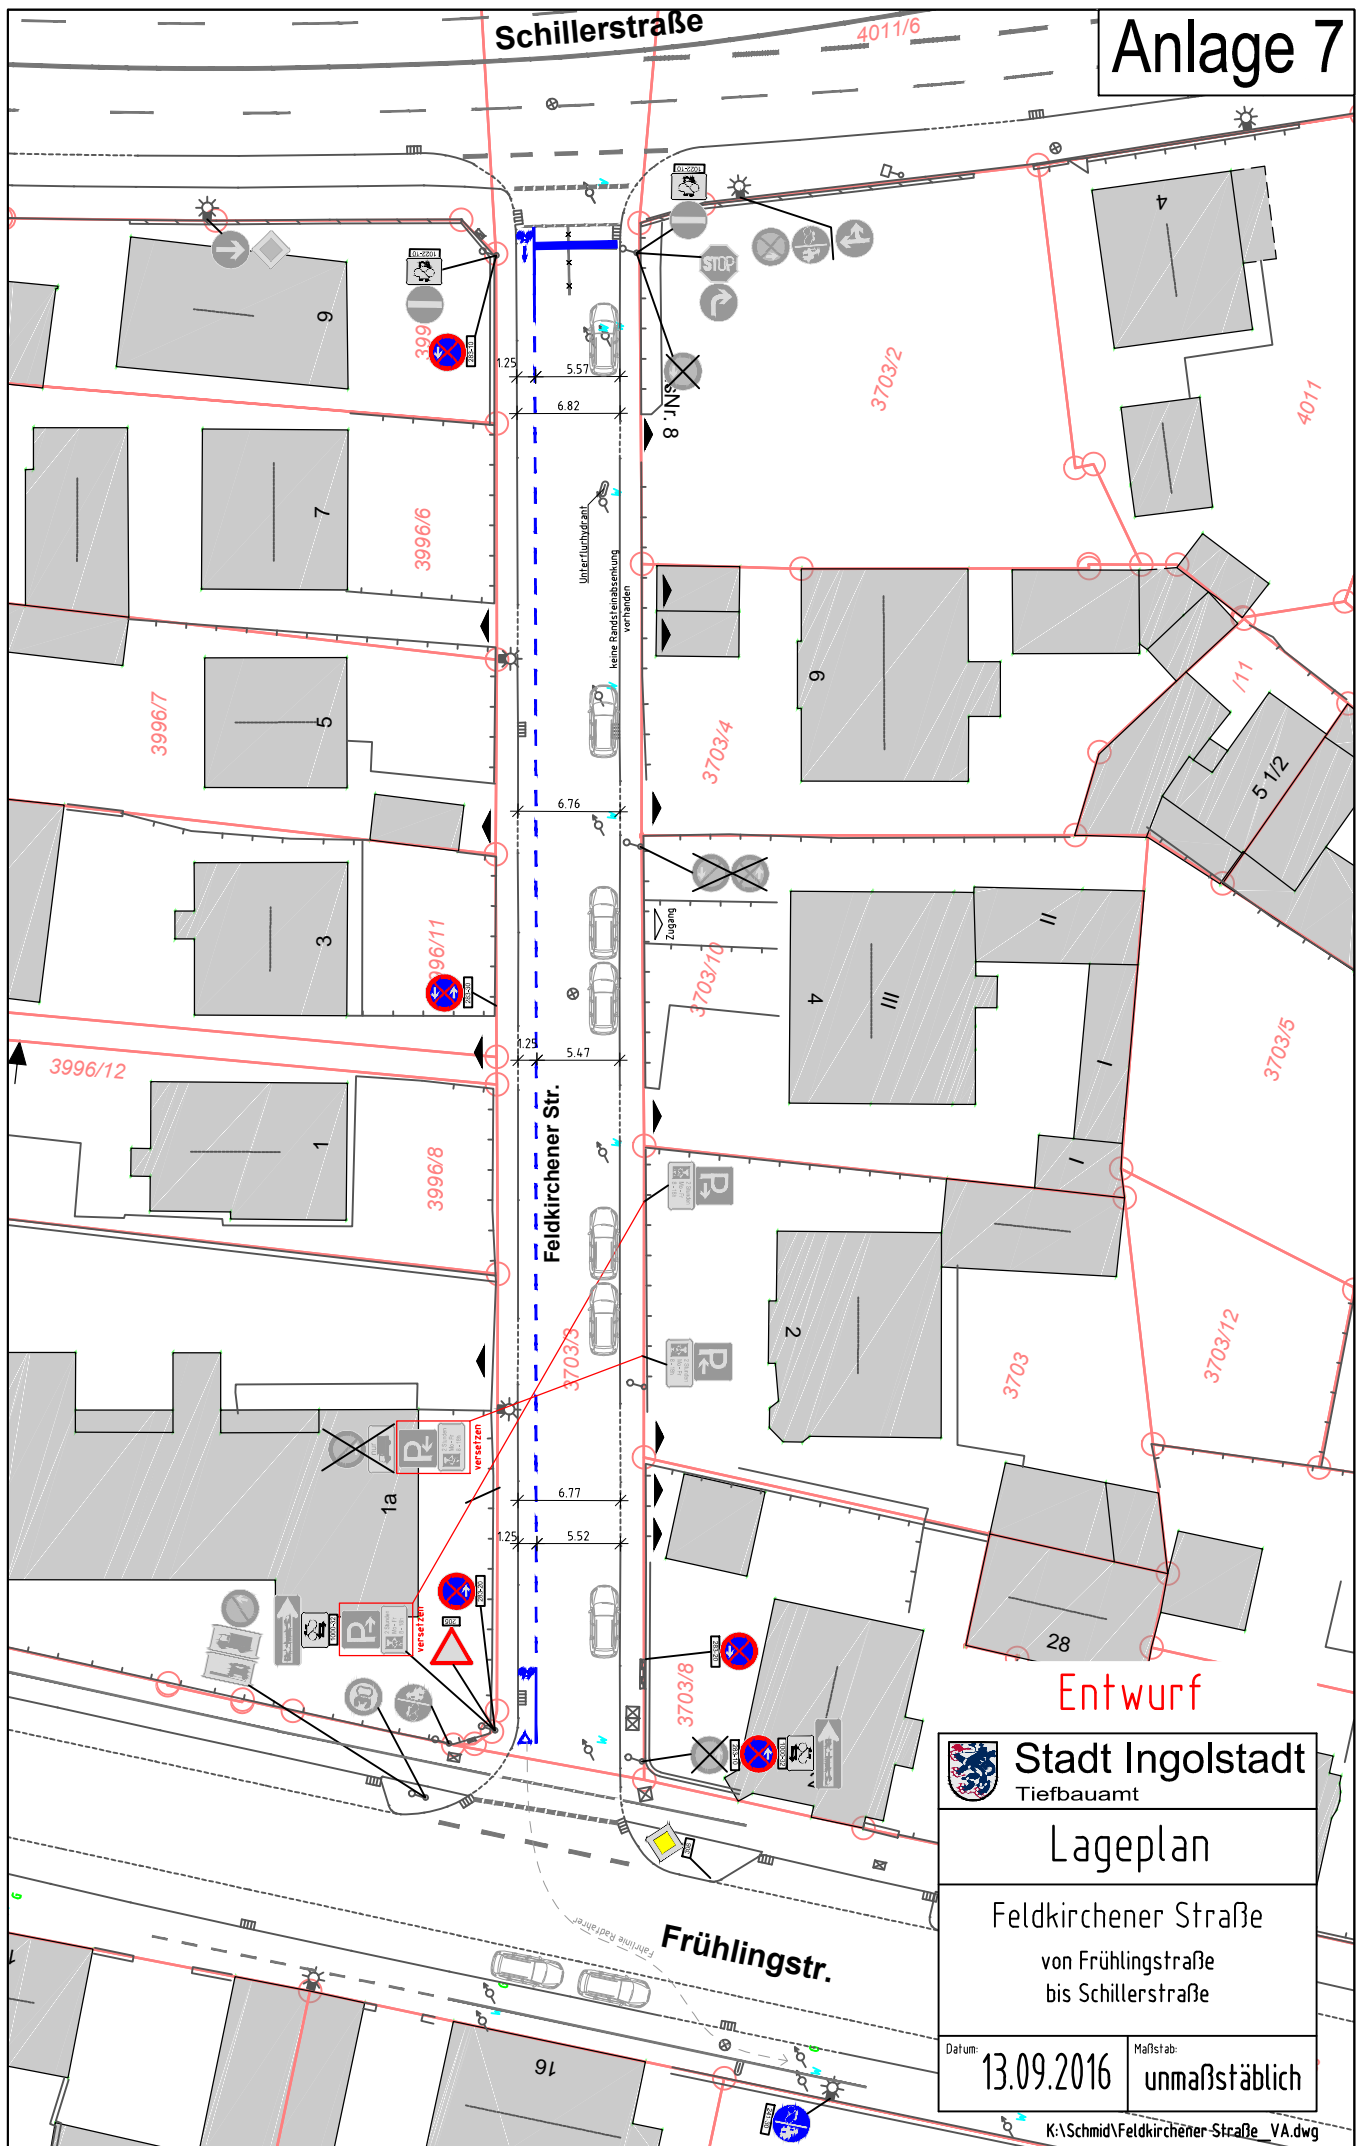

Schillerstraße

Entwurf

 **Stadt Ingolstadt**
Tiefbauamt

Lageplan
Feldkirchner Straße
von Frühlingsstraße
bis Schillerstraße

Datum: **13.09.2016** Maßstab: **unmaßstäblich**