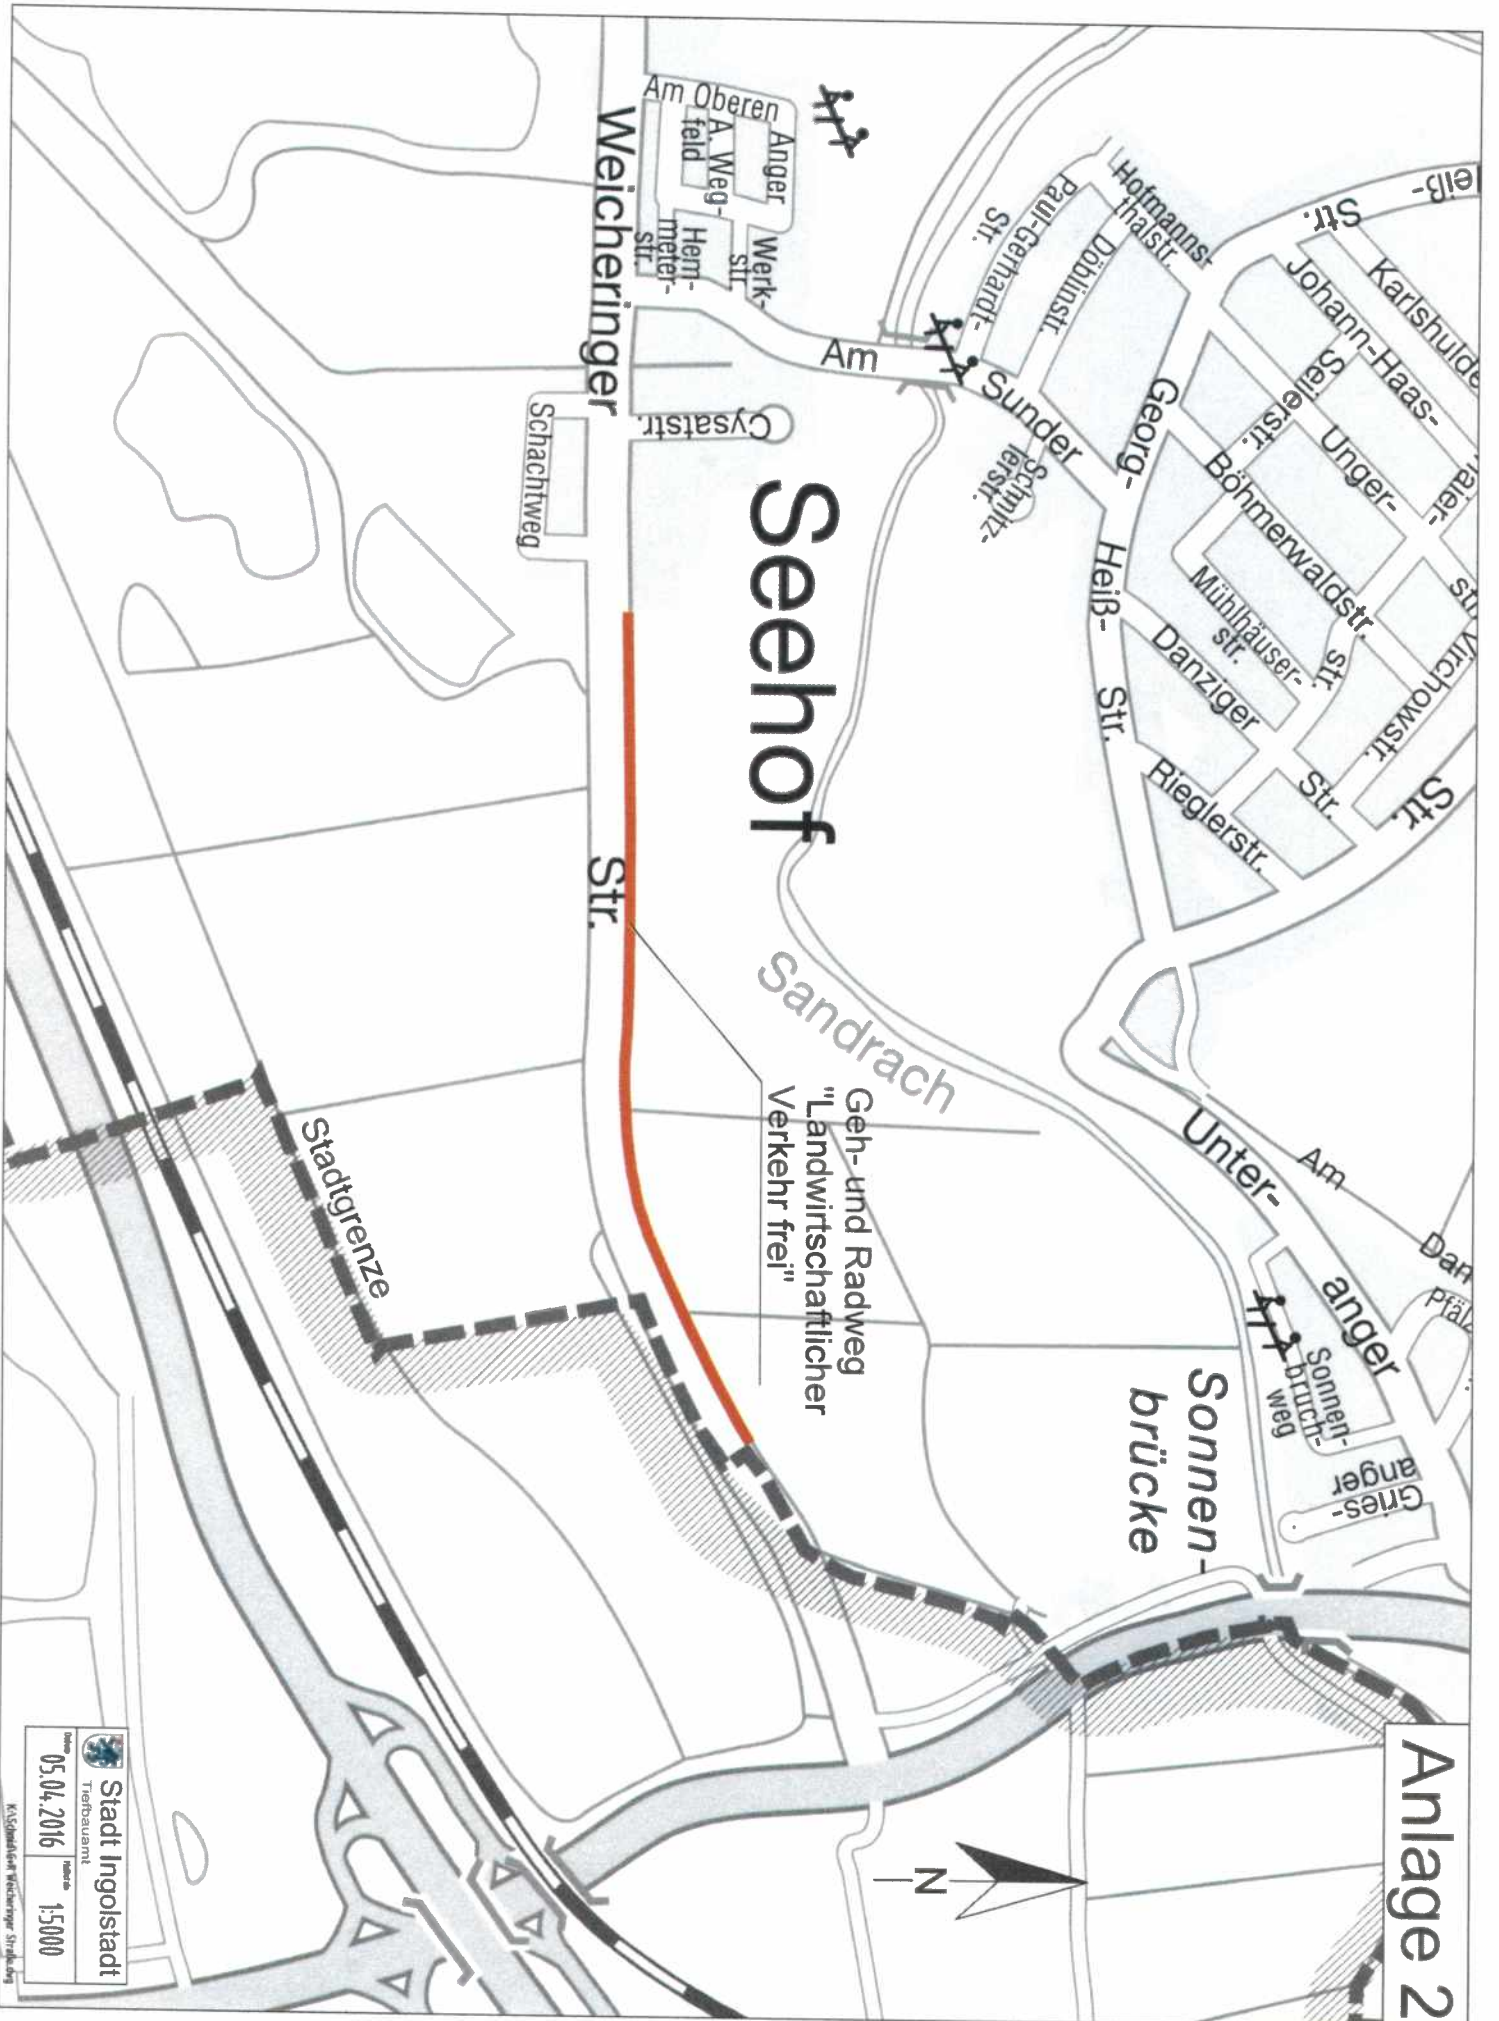

Stadt Ingolstadt
 Stadtverwaltung
 Datum: 05.04.2016
 Maßstab: 1:5000
Kommunales Verzeichnis: Straßennamen

Anlage 2

Seehof

Geh- und Radweg
"Landschaftlicher
Verkehr frei"

Weicheringer
Str.

Sandrach

Sonnen-
brücke

Stadtgrenze

Stadt Ingolstadt
 Tiefbauamt
 Datum: 05.04.2016
 Maßstab: 1:5000
Kasselerstr. Weicheringer Str. 10