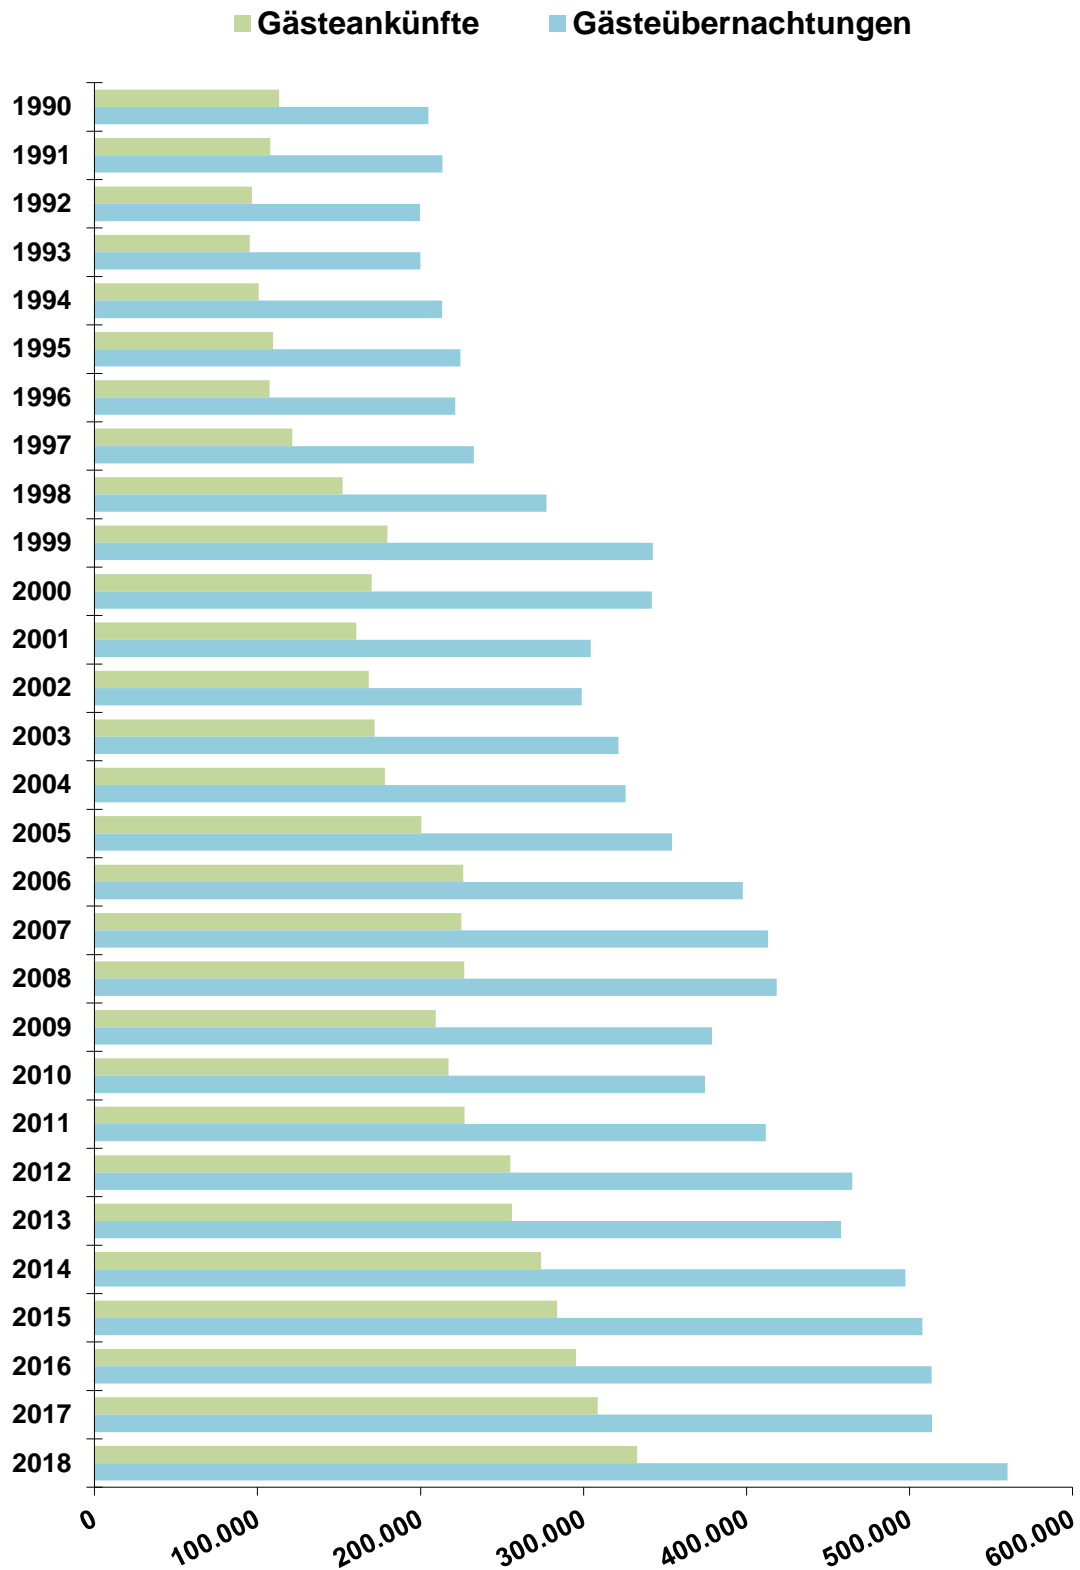

11. Tourismus

Tourismus in Ingolstadt

nur Betriebe mit mehr als 8 Betten einschl. Jugendherberge, ab 2006 mit Campingplatz

Tourismus in Ingolstadt

Quelle: Bayerisches Landesamt für Statistik

Stadt Ingolstadt, Statistik und Stadtforschung

Jahr	Verfügbare Betten *	Gästekünfte		Gästeübernachtungen		Durchschn. Aufenth.Dauer/Tage	Bettenbel. in %
		insgesamt	dar.Ausland	insgesamt	dar.Ausland		
1990	1.425	113.310	28.162	204.846	50.467	1,81	39,4%
1991	1.394	107.734	22.678	213.517	45.477	1,98	42,0%
1992	1.623	96.583	21.405	199.681	46.014	2,07	33,7%
1993	1.471	95.105	19.977	199.845	47.124	2,10	37,1%
1994	1.629	100.671	22.286	213.234	52.926	2,12	35,9%
1995	1.531	109.532	22.011	224.517	51.827	2,05	40,2%
1996	1.662	107.380	22.976	221.214	52.287	2,06	36,4%
1997	1.968	121.380	25.646	232.696	54.552	1,92	36,0%
1998	1.941	152.072	32.378	277.323	68.024	1,82	39,6%
1999	2.158	179.729	35.607	342.518	71.417	1,91	43,0%
2000	2.157	170.028	37.668	341.909	76.623	2,01	42,0%
2001	2.132	160.637	37.850	304.386	74.258	1,89	39,2%
2002	2.224	168.270	42.336	298.867	73.526	1,78	37,5%
2003	2.335	171.761	44.814	321.402	89.865	1,87	38,2%
2004	2.376	177.988	47.673	325.814	93.696	1,83	39,4%
2005	2.412	200.531	49.429	354.231	91.130	1,77	40,1%
2006	2.474	226.185	67.535	397.618	115.380	1,76	41,7%
2007	2.543	224.974	61.253	413.076	109.478	1,84	42,6%
2008	2.546	226.755	64.539	418.497	111.451	1,85	42,9%
2009	2.564	209.319	58.857	378.717	101.438	1,81	38,5%
2010	2.588	217.246	58.862	374.433	98.894	1,72	38,2%
2011	2.604	226.900	56.348	411.698	104.205	1,81	42,0%
2012	2.917	255.030	65.838	464.790	130.291	1,82	42,2%
2013	3.011	256.137	67.736	457.862	132.831	1,79	41,0%
2014	3.187	273.889	73.111	497.500	141.782	1,82	42,2%
2015	3.202	283.706	78.120	507.870	154.137	1,79	42,8%
2016	3.338	295.396	87.071	513.444	157.453	1,74	40,2%
2017	3.532	308.658	89.486	513.741	150.412	1,66	40,1%
2018	3.526	332.813	95.975	560.022	168.367	1,68	42,1%

Gästeübernachtungen im Städtevergleich im Jahr 2018