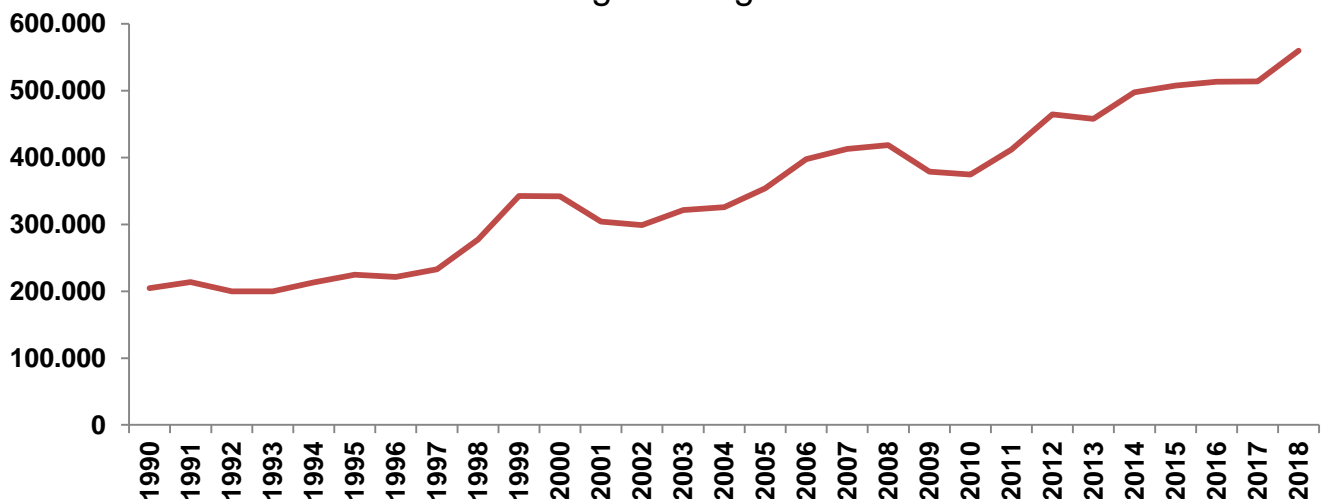

nur Betriebe mit mehr als 8 Betten einschl. Jugendherberge, ab 2006 mit Campingplatz

* im Dezember, ohne Camping

Gästeübernachtungen in Ingolstadt seit 1990