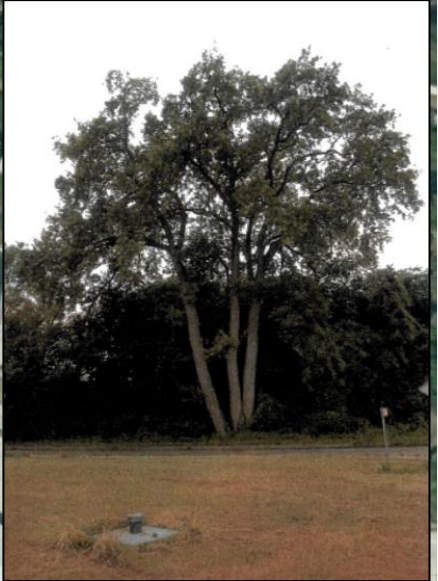

ND-Nr. 13

Naturdenkmal Nummer 13

Stadtteil: Ingolstadt
Baumart: Eiche
am südlichen Ende der Straße Mailing Spitz

Diese Eiche zeichnet sich vor allem durch ihren dreigeteilten Stamm aus von denen jeder einzelne mindestens 60cm Umfang hat. Auch die Lage nahe der Autobahn ist für einen Baum dieser Größe bemerkenswert.

Besonderheit:
Größe; Schönheit;
Wuchsform
Maßstab 1:2.500

Stadt Ingolstadt
Umweltamt

© Stadt Ingolstadt Umweltamt