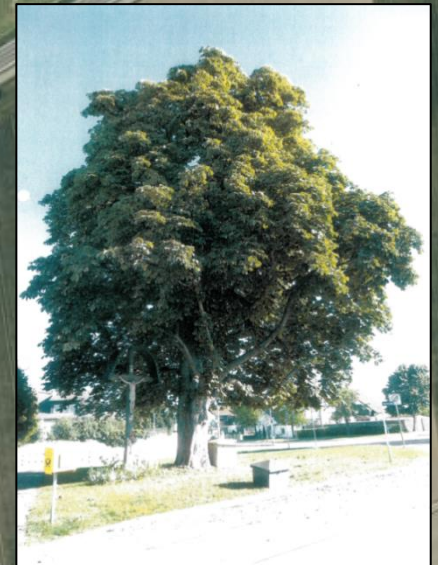

20 40 60 80 m

ND-Nr. 05

### Naturdenkmal Nummer 05

Stadtteil: Gerolfing  
Baumart: Kastanie  
am östlichen Ortseingang von Gerolfing

Diese Kastanie steht unmittelbar vor dem Ortseingang. Durch ihre Größe prägt die Roßkastanie das gesamte Bild des Stadtteils.