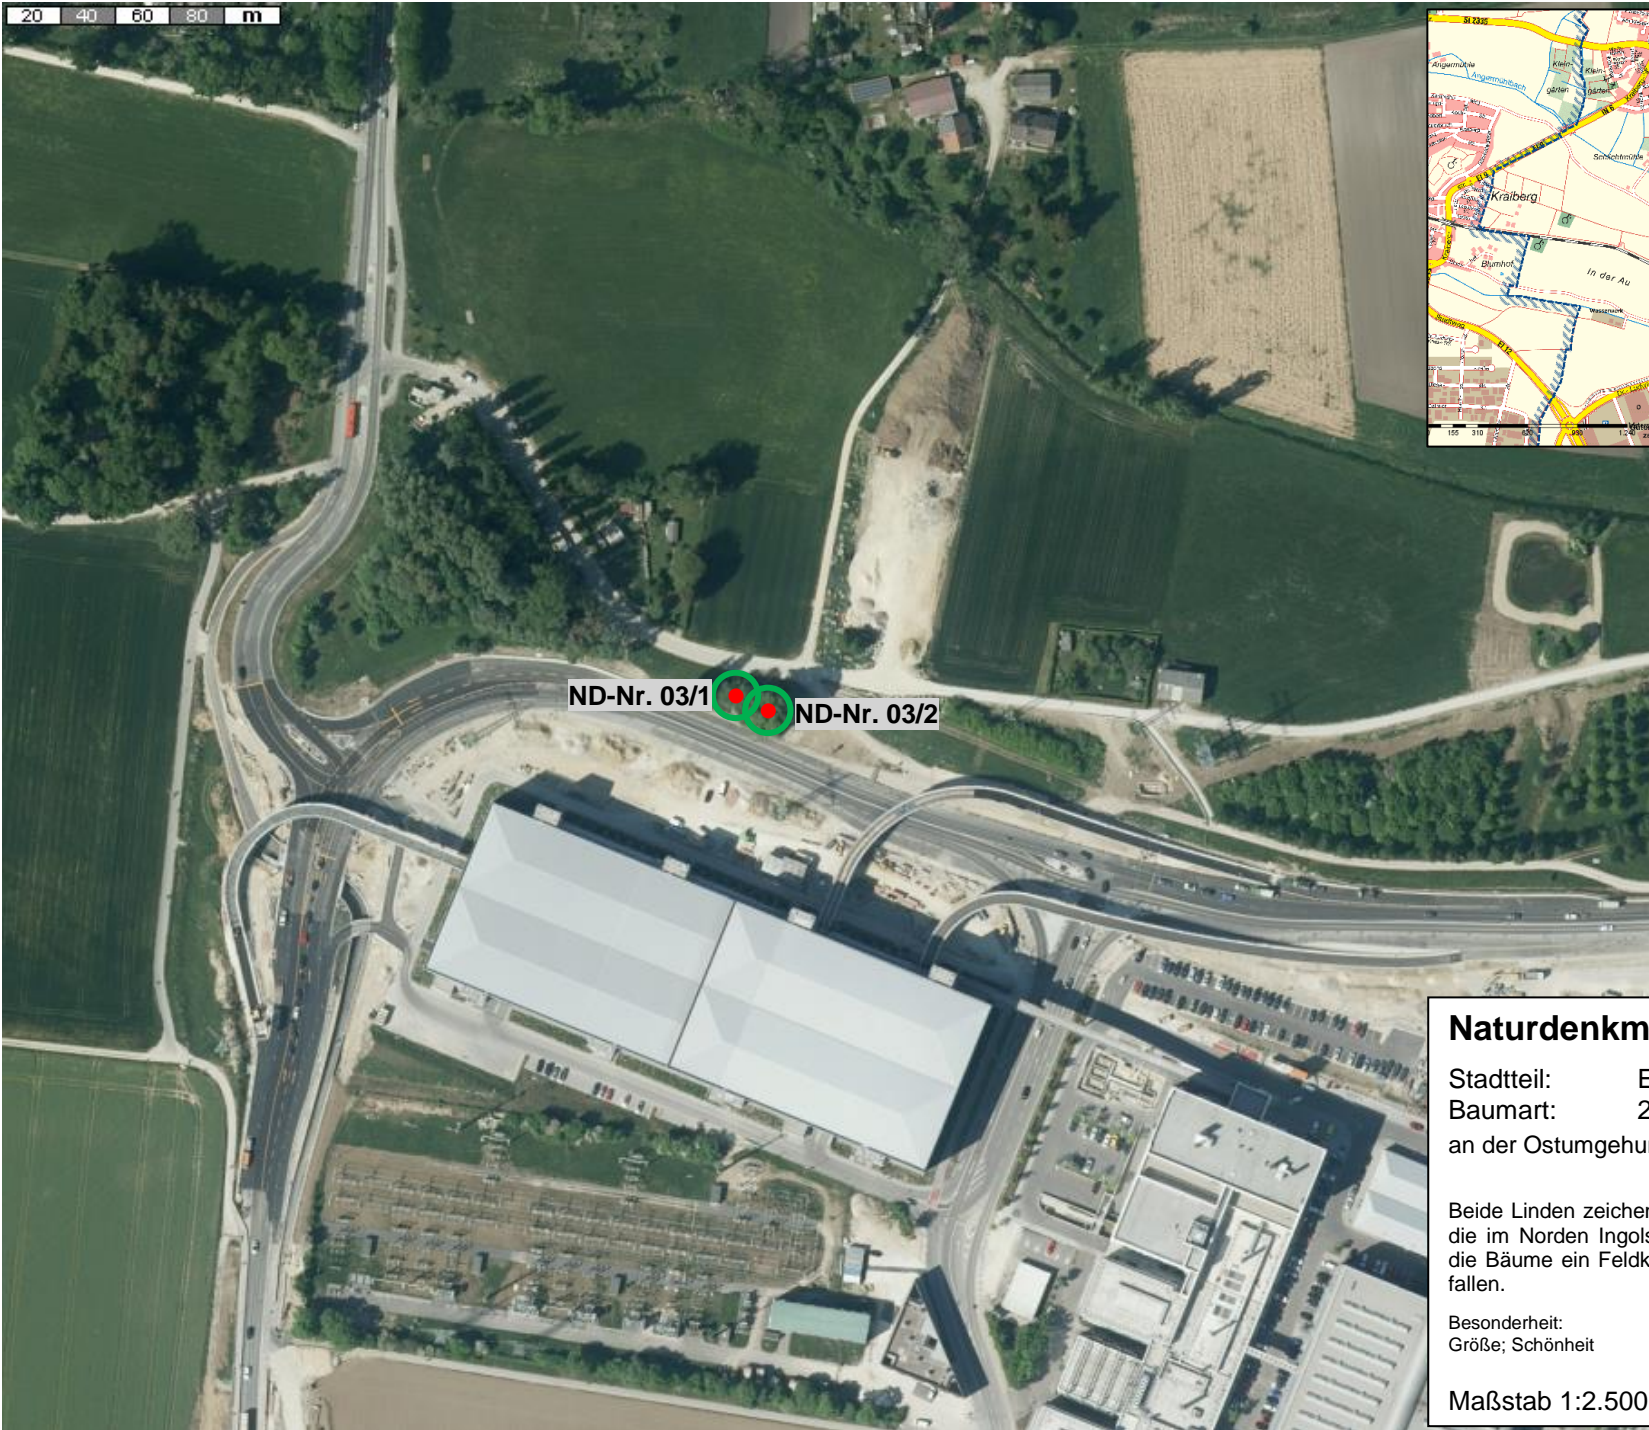

20 40 60 80 m

ND-Nr. 03/1 ND-Nr. 03/2

### Naturdenkmal Nummer 03

Stadtteil: Etting  
Baumart: 2 Linden  
an der Ostumgehung Etting

Beide Linden zeichnen sich vor allem durch ihre Größe aus, die im Norden Ingolstadts sehr selten ist. Zudem umrahmen die Bäume ein Feldkreuz, wodurch sie einem sofort ins Auge fallen.

Besonderheit:  
Größe; Schönheit

**Stadt Ingolstadt**  
Umweltamt

Maßstab 1:2.500 © Stadt Ingolstadt Umweltamt