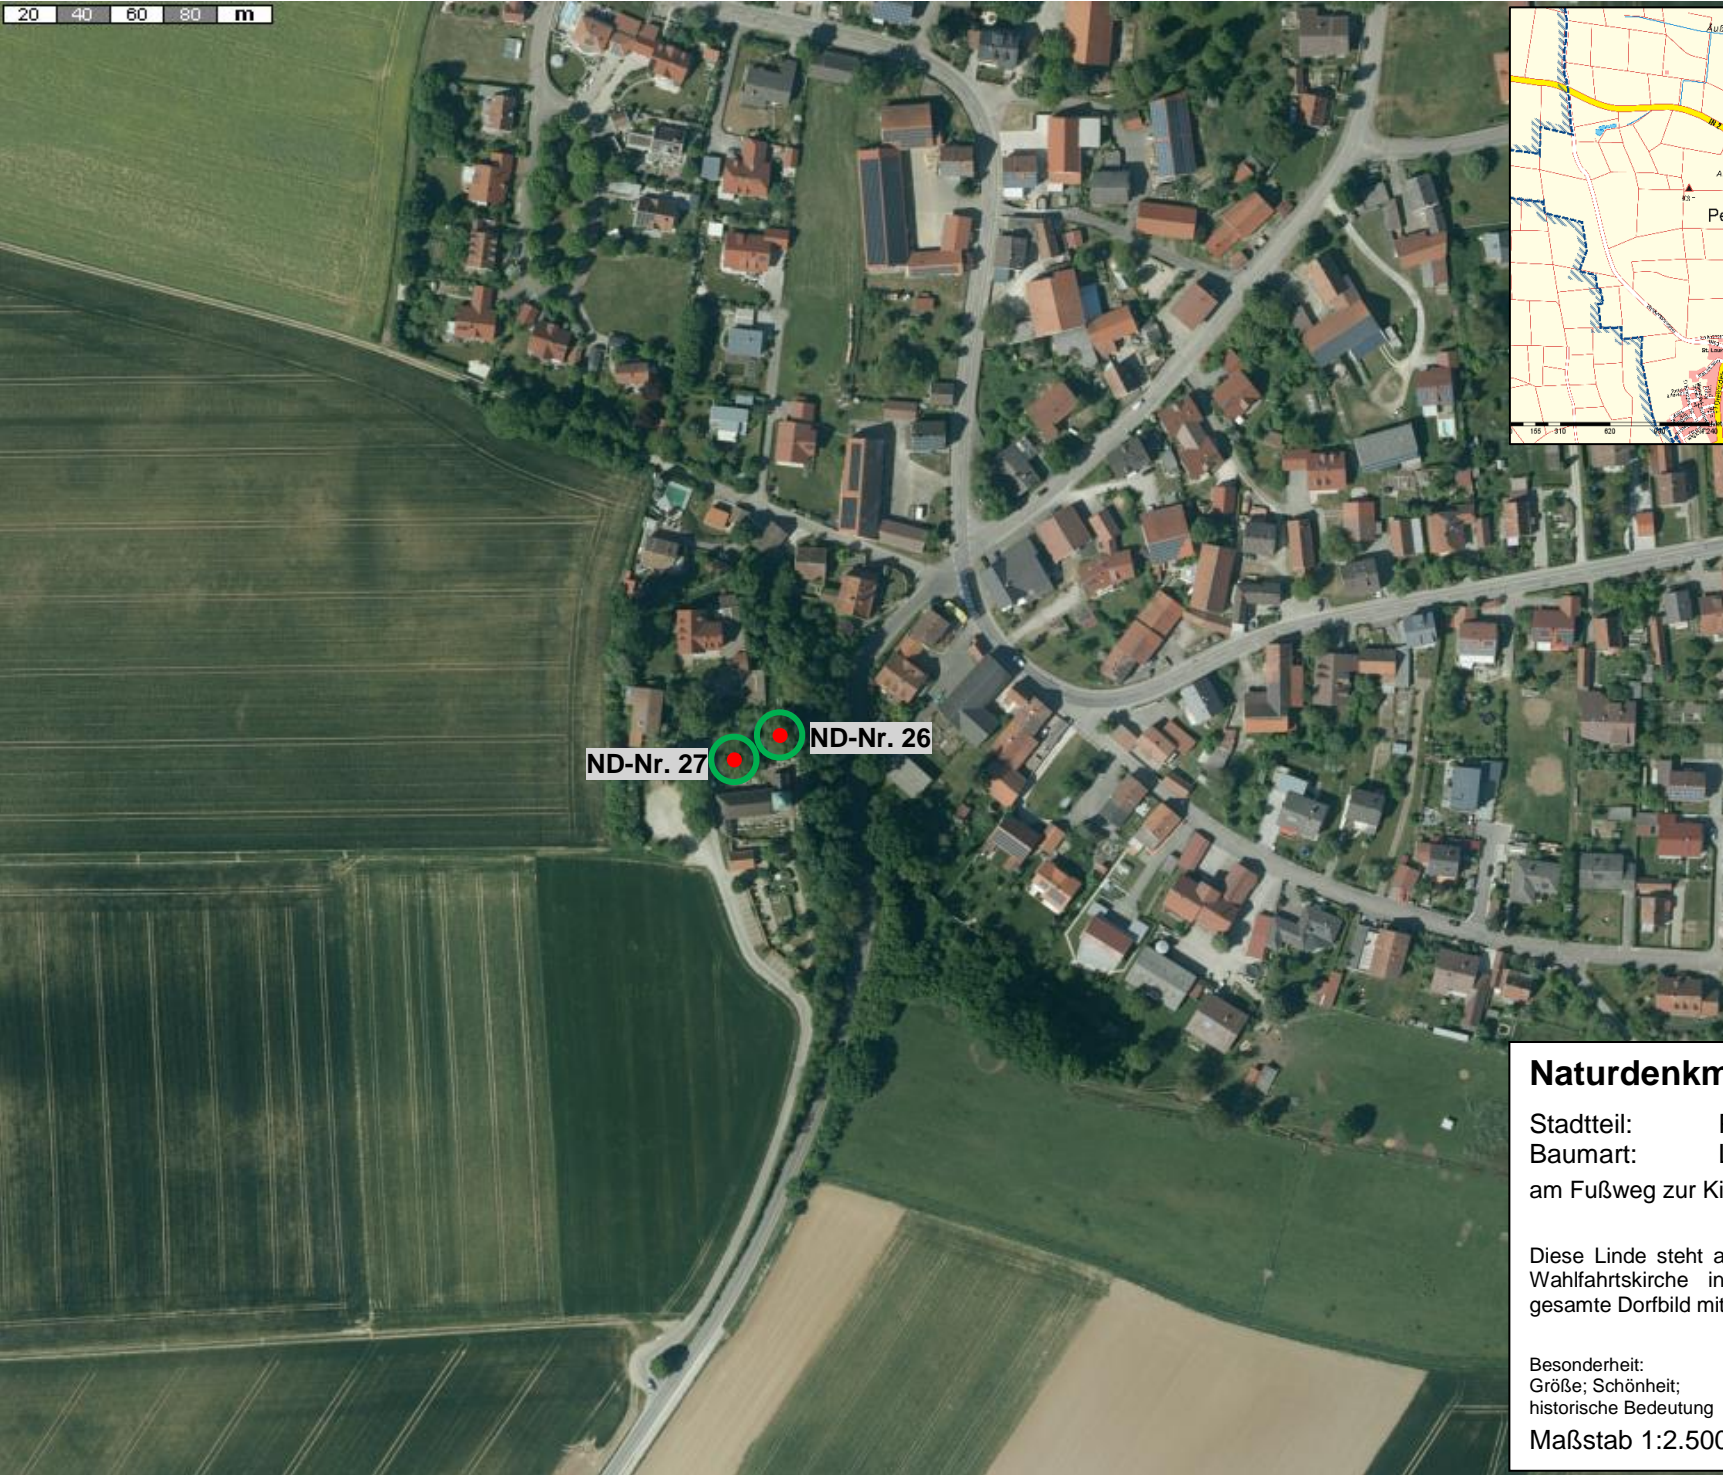

20 40 60 80 m

ND-Nr. 27 ND-Nr. 26

Naturdenkmal Nummer 26

Stadtteil: Pettenhofen
Baumart: Linde
am Fußweg zur Kirche Mariä Geburt

Diese Linde steht an der Straße und markeirt den Weg zur
Wahlfahrtskirche in Pettenhoffen. Zudem prägt sie das
gesamte Dorfbild mit.

Besonderheit:
Größe; Schönheit;
historische Bedeutung
Maßstab 1:2.500

Stadt Ingolstadt
Umweltamt

© Stadt Ingolstadt Umweltamt